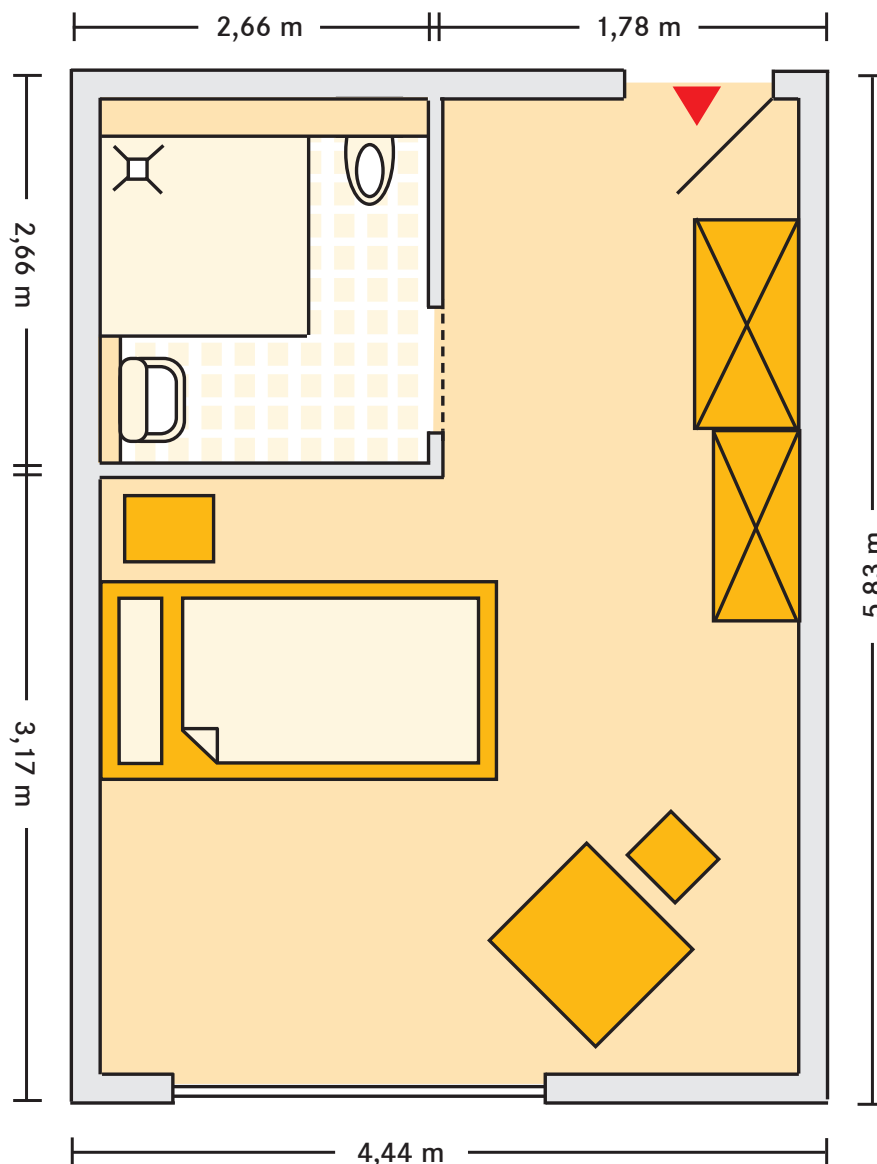

Kursana Domizil Barsinghausen

Mustergrundriss Einzelzimmer mit Bad ca. 25-36 m²

■ Hinweis

Sie haben die Möglichkeit, Ihr Zimmer ganz nach Ihrem Geschmack zu gestalten. Bis auf das Bett und den dazugehörigen Nachtschrank kann die Einrichtung auf Wunsch um eigene Möbel ergänzt oder mit diesen ausgetauscht werden. Die Maßangaben können von Zimmer zu Zimmer variieren.