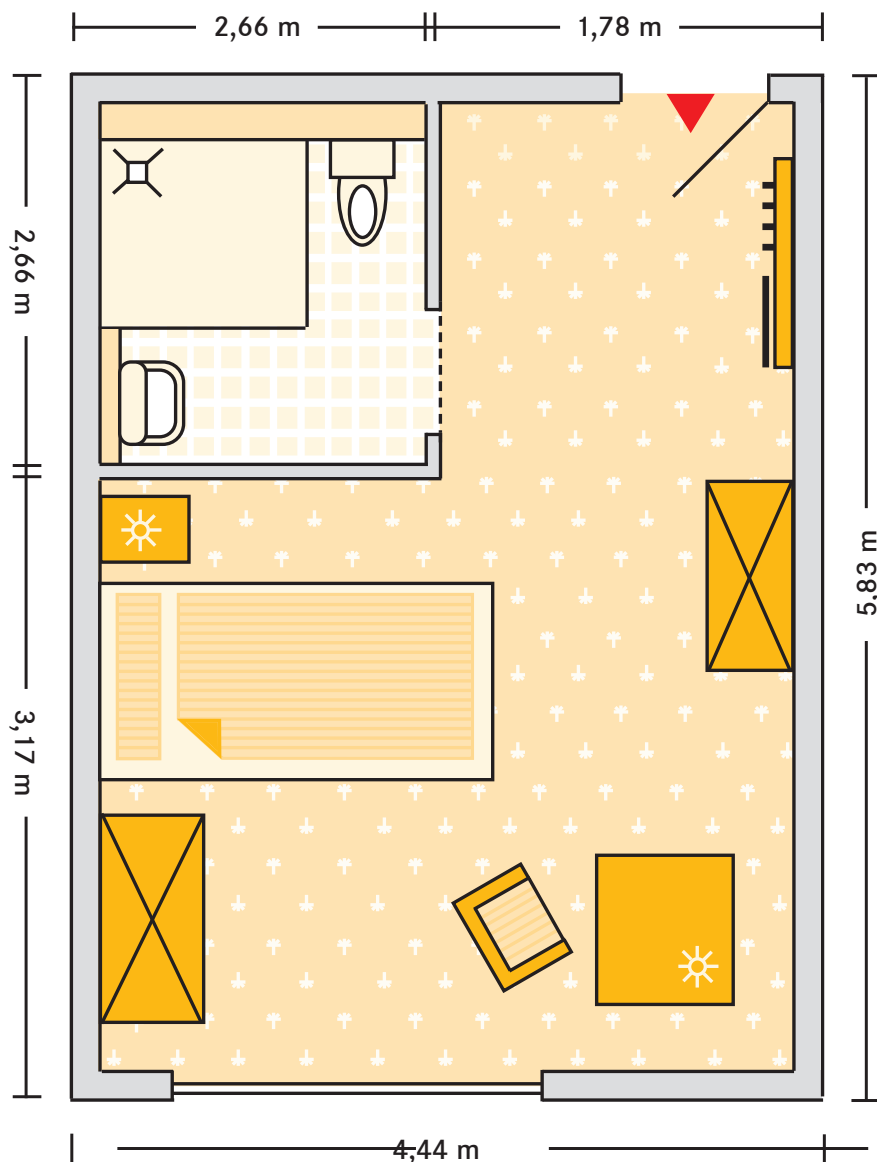

Kursana Domizil Barsinghausen

Mustergrundriss Einzelzimmer im Komfort-Bereich mit Bad ca. 24-36 m²

■ Hinweis

Über die normale Ausstattung hinaus sind die Komfort-Zimmer mit hochwertigen Teppichen, Möbeln in Nußbaumoptik sowie einem Komfort-Pflegebett eingerichtet. Selbstverständlich haben Sie die Möglichkeit, Ihr Zimmer ganz nach Ihrem Geschmack zu gestalten. Bis auf das Bett und den dazugehörigen Nachtschrank kann die Einrichtung auf Wunsch um eigene Möbel ergänzt oder mit diesen ausgetauscht werden. Die Maßangaben können von Zimmer zu Zimmer variieren.