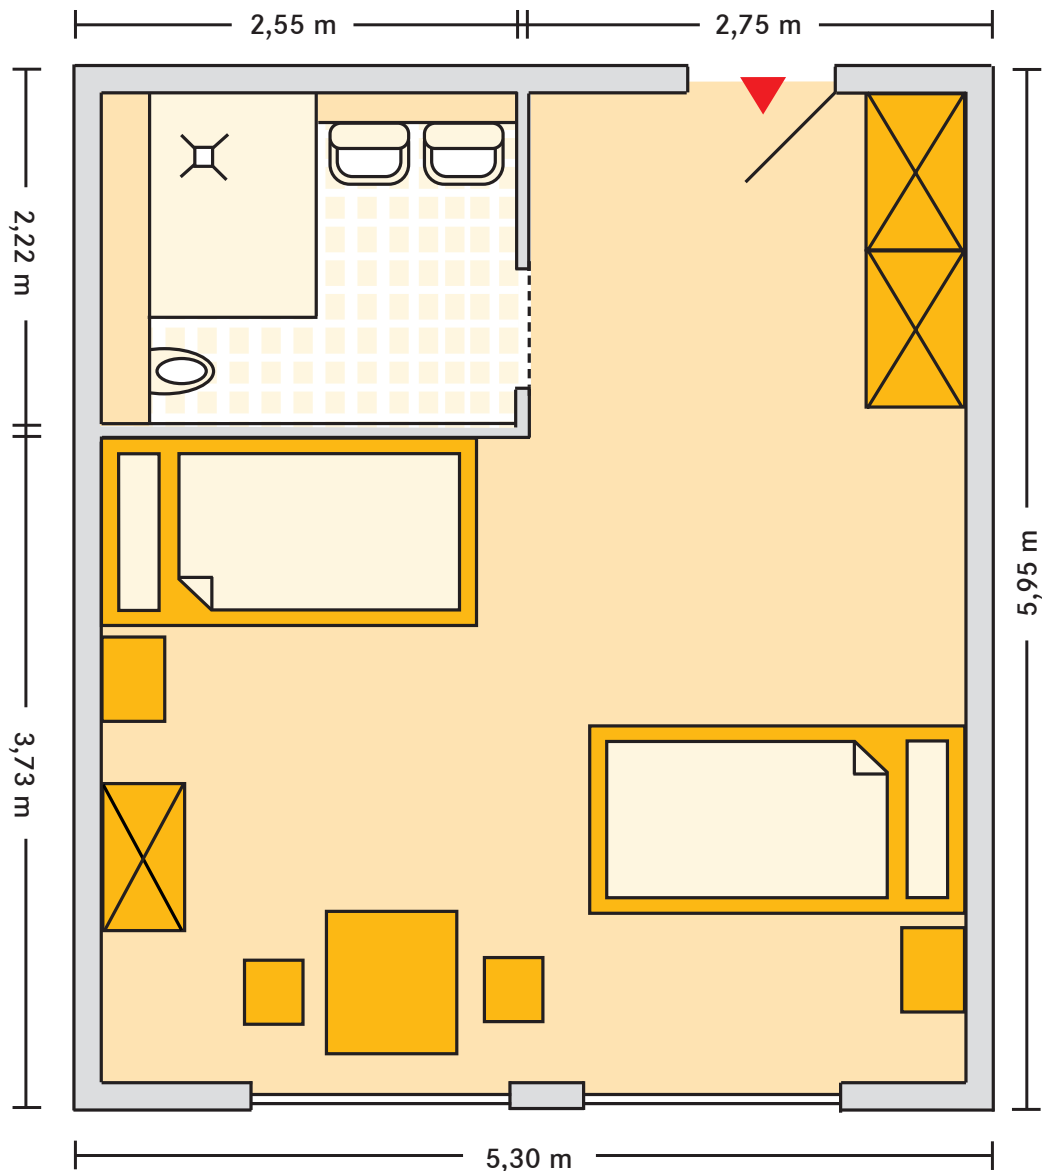

Kursana Domizil Diedorf
Mustergrundriss Doppelzimmer
mit Bad ca. 31,5 m²

■ **Hinweis**

Sie haben die Möglichkeit, Ihr Zimmer ganz nach Ihrem Geschmack zu gestalten. Bis auf das Bett und den dazugehörigen Nachtschrank kann die Einrichtung auf Wunsch um eigene Möbel ergänzt oder mit diesen ausgetauscht werden. Die Maßangaben können von Zimmer zu Zimmer variieren.