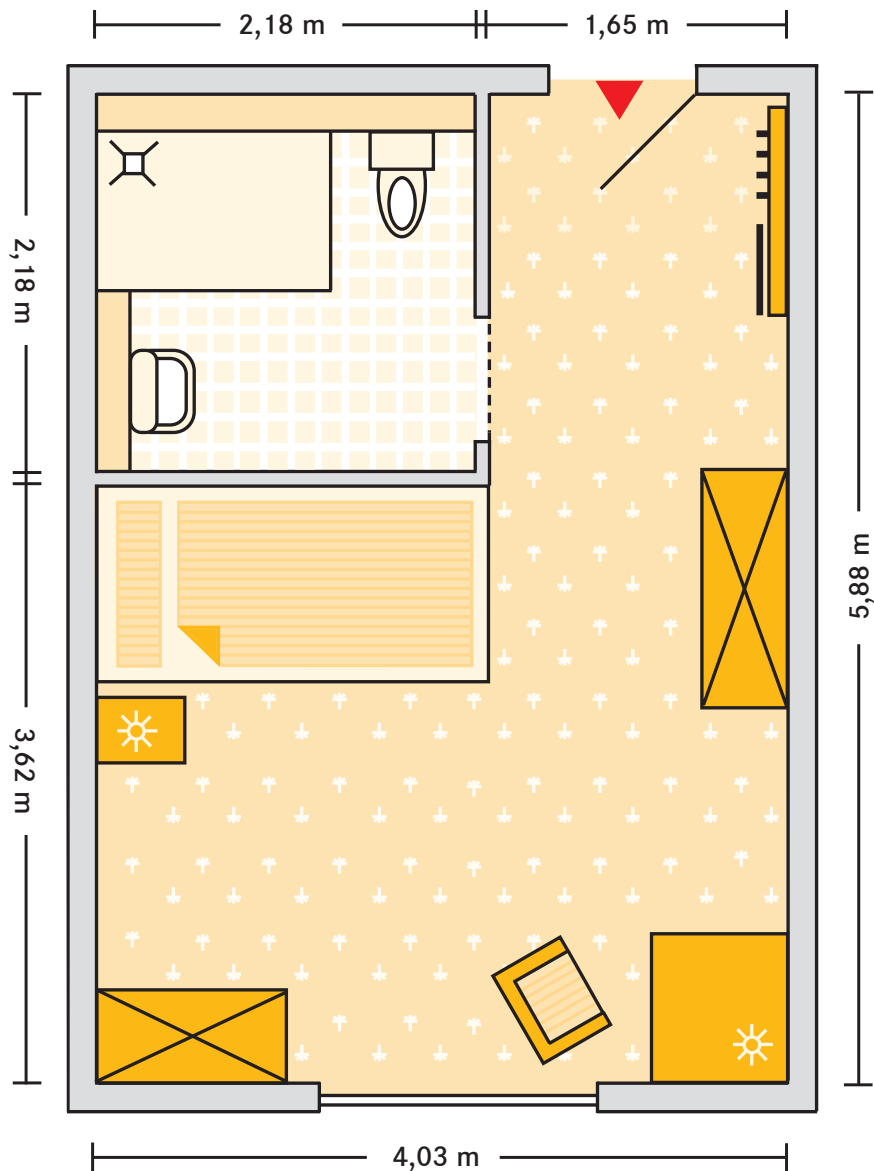

Kursana Domizil Kaiserslautern

Mustergrundriss Einzelzimmer im

Komfort-Bereich mit Bad ca. 23,5 m²

■ Hinweis

Über die normale Ausstattung hinaus sind die Komfort-Zimmer mit hochwertigen Teppichen, Möbeln in Nußbaumoptik sowie einem Komfort-Pflegebett eingerichtet. Selbstverständlich haben Sie die Möglichkeit, Ihr Zimmer ganz nach Ihrem Geschmack zu gestalten. Bis auf das Bett und den dazugehörigen Nachtschrank kann die Einrichtung auf Wunsch um eigene Möbel ergänzt oder mit diesen ausgetauscht werden. Die Maßangaben können von Zimmer zu Zimmer variieren.