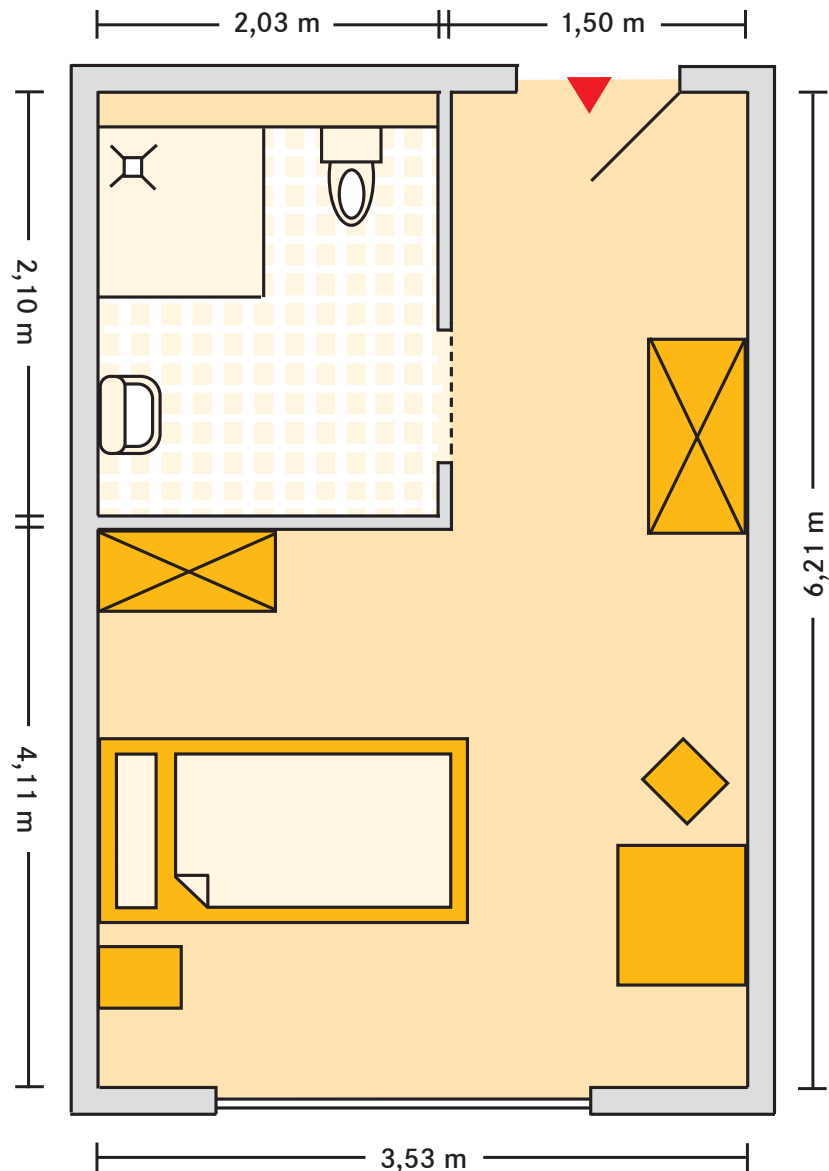

Kursana Domizil Rastow, Haus Achterfeld
Mustergrundriss Einzelzimmer
mit Bad ca. 22 m²

■ **Hinweis**

Sie haben die Möglichkeit, Ihr Zimmer ganz nach Ihrem Geschmack zu gestalten. Bis auf das Bett und den dazugehörigen Nachtschrank kann die Einrichtung auf Wunsch um eigene Möbel ergänzt oder mit diesen ausgetauscht werden. Die Maßangaben können von Zimmer zu Zimmer variieren.