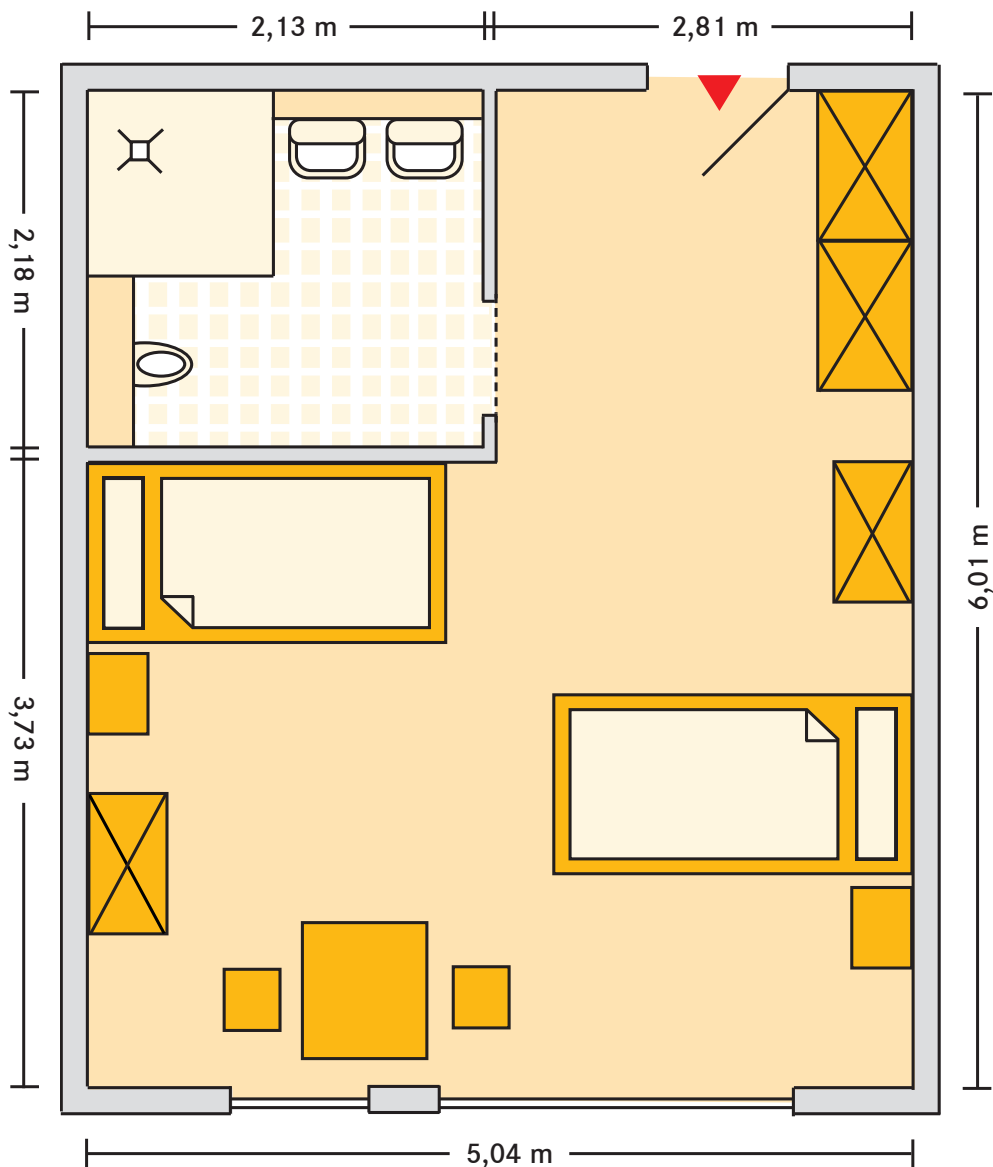

Kursana Domizil Schrobenhausen

Mustergrundriss Doppelzimmer mit Bad ca. 30,29 m²

■ Hinweis

Sie haben die Möglichkeit, Ihr Zimmer ganz nach Ihrem Geschmack zu gestalten. Bis auf das Bett und den dazugehörigen Nachtschrank kann die Einrichtung auf Wunsch um eigene Möbel ergänzt oder mit diesen ausgetauscht werden. Die Maßangaben können von Zimmer zu Zimmer variieren.