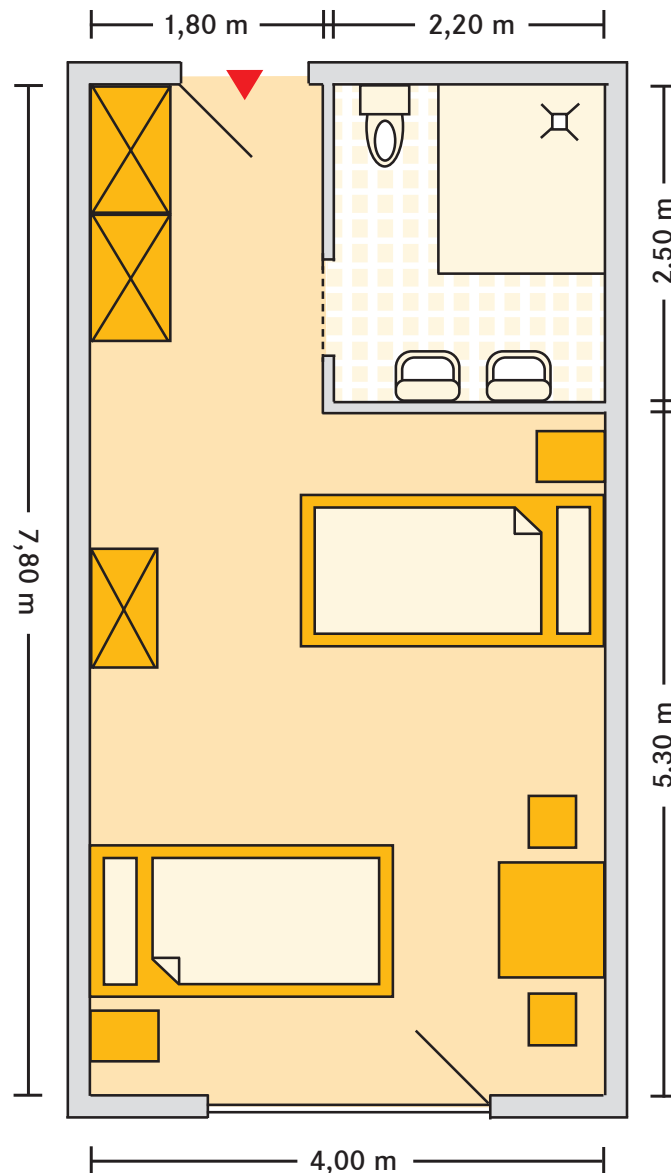

Kursana Domizil Seelze

Mustergrundriss Doppelzimmer mit Bad ca. 31 m²

■ Hinweis

Sie haben die Möglichkeit, Ihr Zimmer ganz nach Ihrem Geschmack zu gestalten. Bis auf das Bett und den dazugehörigen Nachtschrank kann die Einrichtung auf Wunsch um eigene Möbel ergänzt oder mit diesen ausgetauscht werden. Die Maßangaben können von Zimmer zu Zimmer variieren.