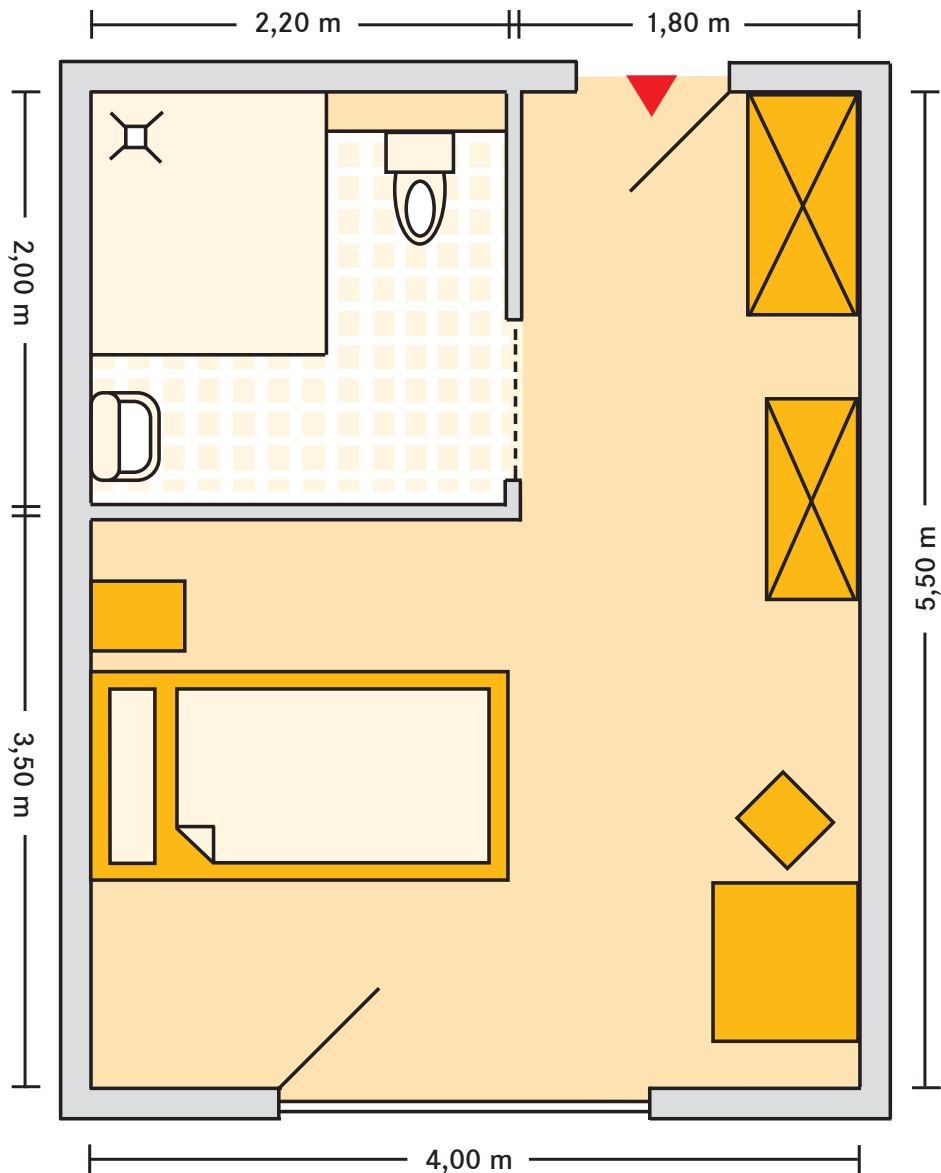

Kursana Domizil Seelze

Mustergrundriss Einzelzimmer mit Bad ca. 22 m²

■ Hinweis

Sie haben die Möglichkeit, Ihr Zimmer ganz nach Ihrem Geschmack zu gestalten. Bis auf das Bett und den dazugehörigen Nachtschrank kann die Einrichtung auf Wunsch um eigene Möbel ergänzt oder mit diesen ausgetauscht werden. Die Maßangaben können von Zimmer zu Zimmer variieren.