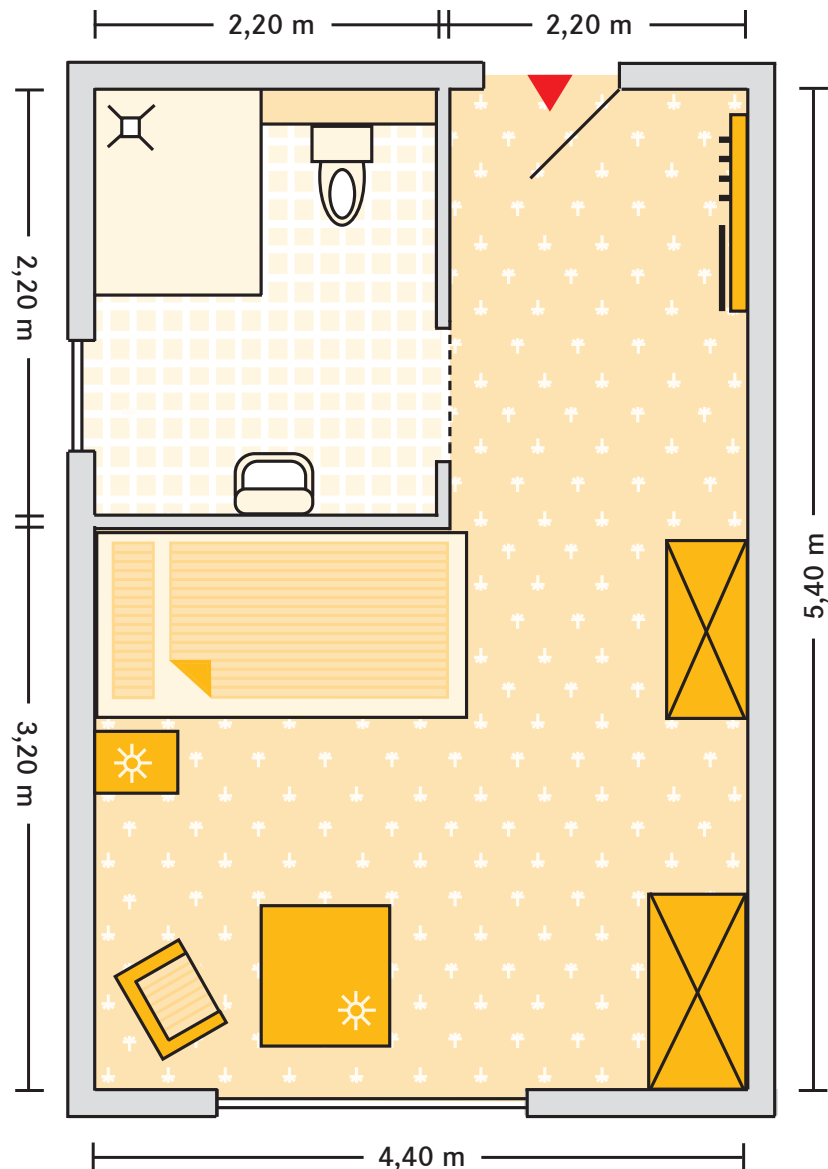

## *Kursana Domizil Seelze*

### *Mustergrundriss Einzelzimmer im Komfort-Bereich mit Bad ca. 23 m<sup>2</sup>*