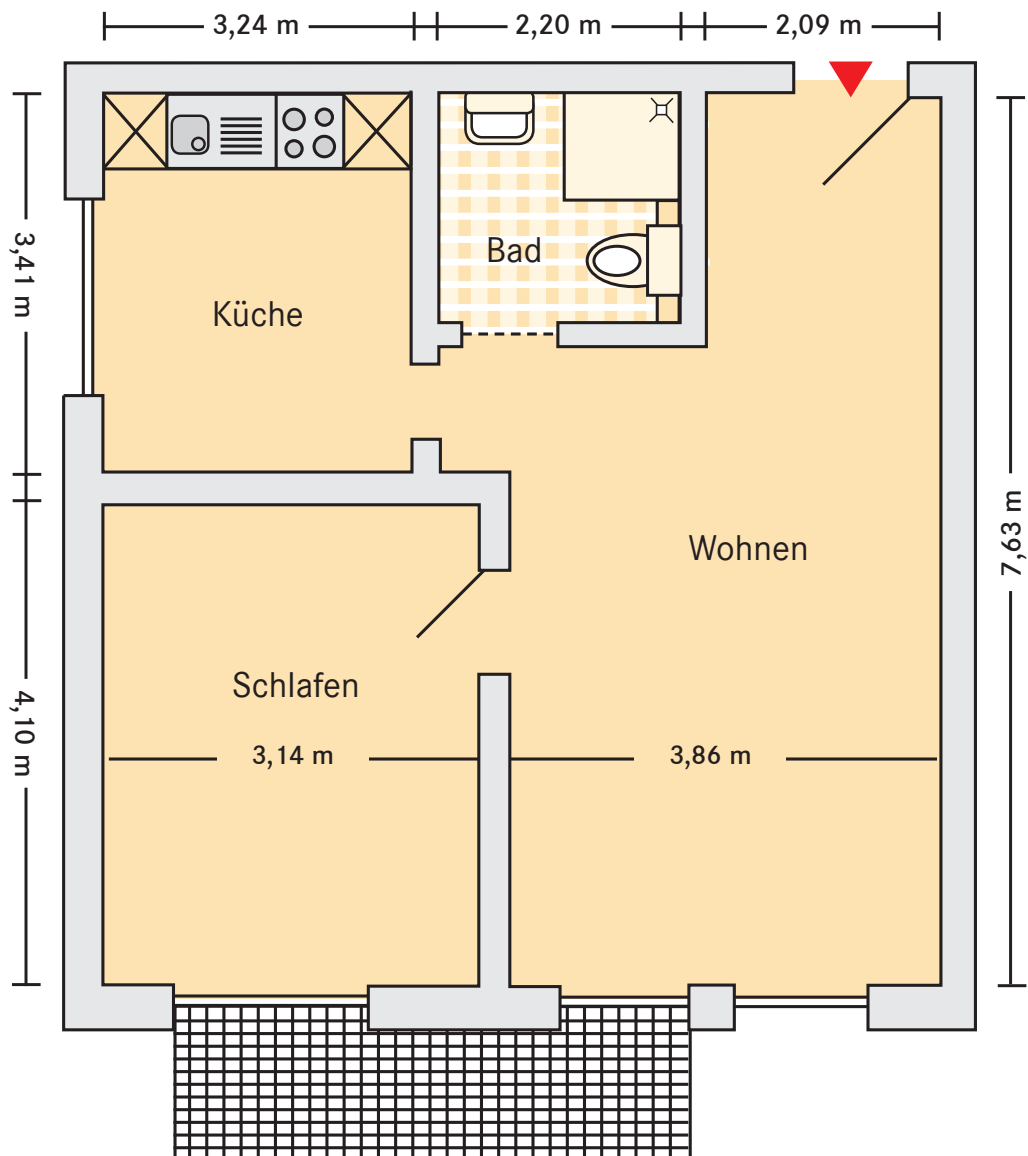

## Kursana Domizil Kürten

### Service-Wohnen für Senioren „Zur Obstwiese 1“

Wohnung ca. 57 m<sup>2</sup>

Diese Wohnung finden Sie:

■ Untergeschoss, Wohnung 1