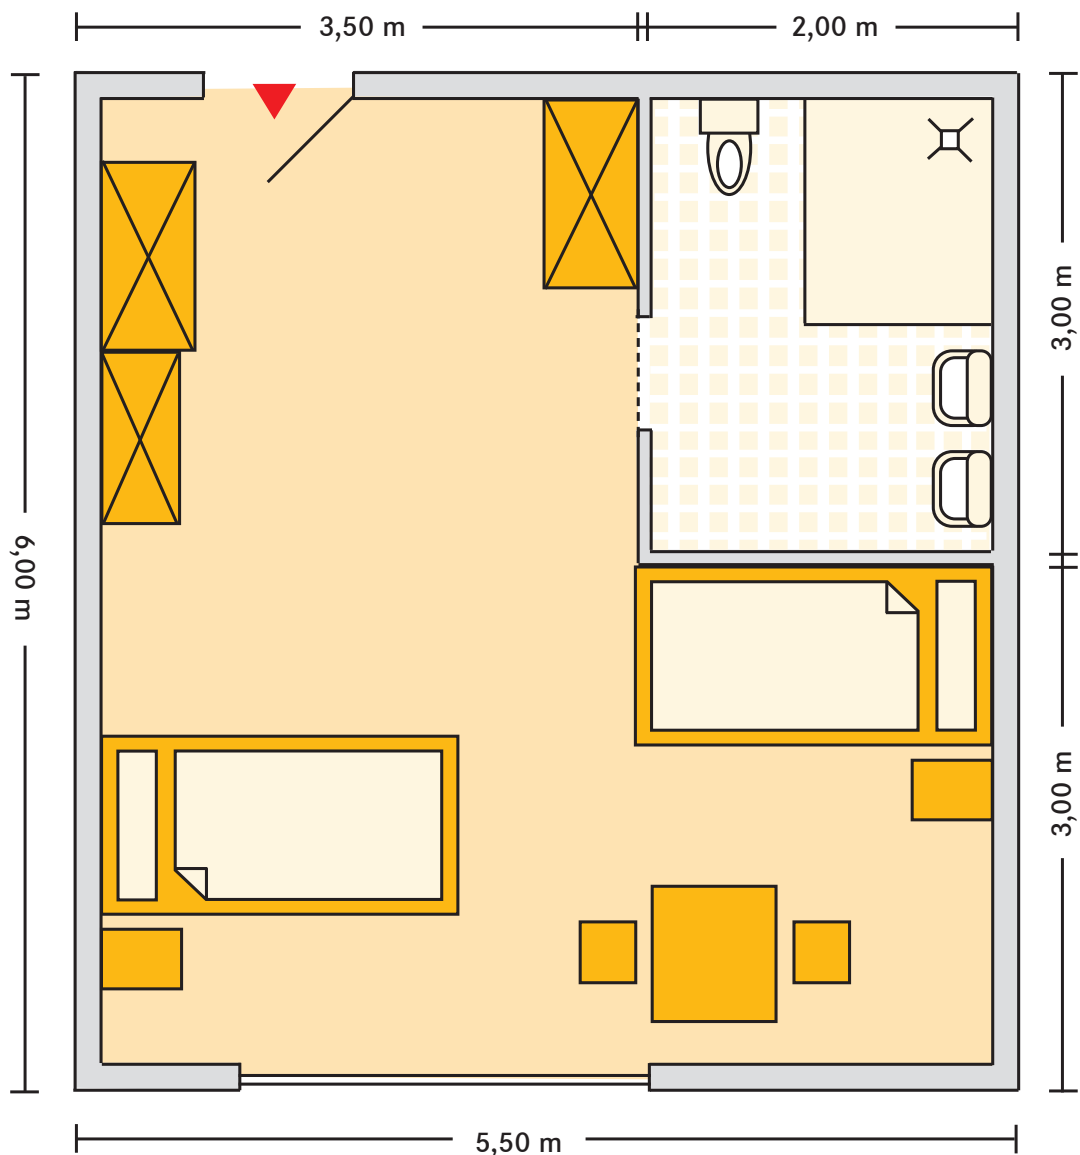

Kursana Domizil Aurich

Mustergrundriss Doppelzimmer mit Bad ca. 33 m²

■ Hinweis

Sie haben die Möglichkeit, Ihr Zimmer ganz nach Ihrem Geschmack zu gestalten. Bis auf das Bett und den dazugehörigen Nachtschrank kann die Einrichtung auf Wunsch um eigene Möbel ergänzt oder mit diesen ausgetauscht werden. Die Maßangaben können von Zimmer zu Zimmer variieren.