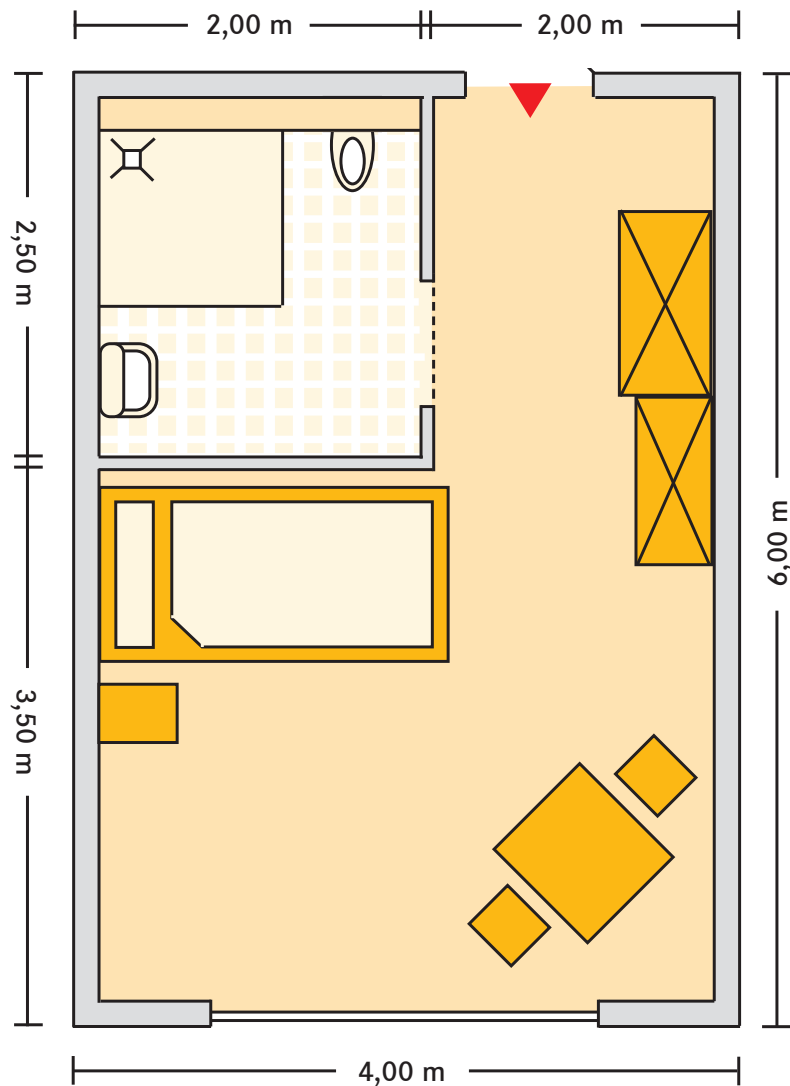

Kursana Domizil Aurich
Mustergrundriss Einzelzimmer
mit Bad ca. 24 m²

■ **Hinweis**

Sie haben die Möglichkeit, Ihr Zimmer ganz nach Ihrem Geschmack zu gestalten. Bis auf das Bett und den dazugehörigen Nachtschrank kann die Einrichtung auf Wunsch um eigene Möbel ergänzt oder mit diesen ausgetauscht werden. Die Maßangaben können von Zimmer zu Zimmer variieren.