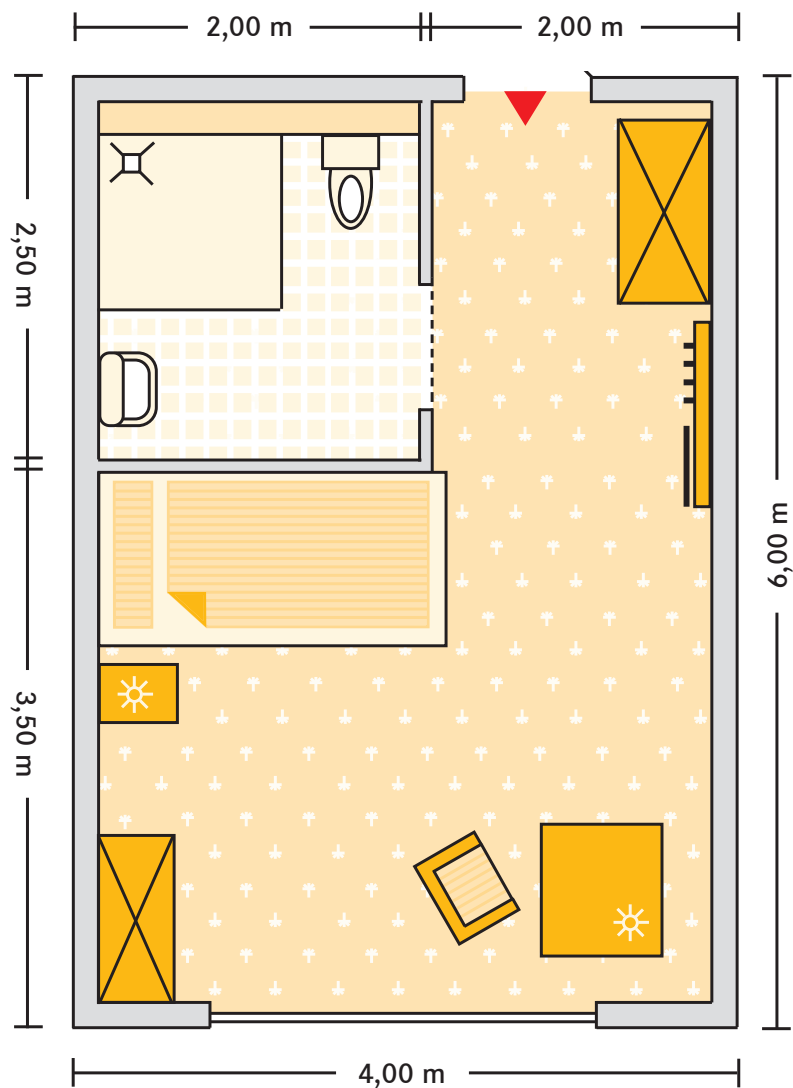

Kursana Domizil Aurich

Mustergrundriss Einzelzimmer im Komfort-Bereich mit Bad ca. 24 m²

■ Hinweis

Über die normale Ausstattung hinaus sind die Komfort-Zimmer mit hochwertigen Teppichen, Möbeln in Nußbaumoptik sowie einem Komfort-Pflegebett eingerichtet. Selbstverständlich haben Sie die Möglichkeit, Ihr Zimmer ganz nach Ihrem Geschmack zu gestalten. Bis auf das Bett und den dazugehörigen Nachtschrank kann die Einrichtung auf Wunsch um eigene Möbel ergänzt oder mit diesen ausgetauscht werden. Die Maßangaben können von Zimmer zu Zimmer variieren.