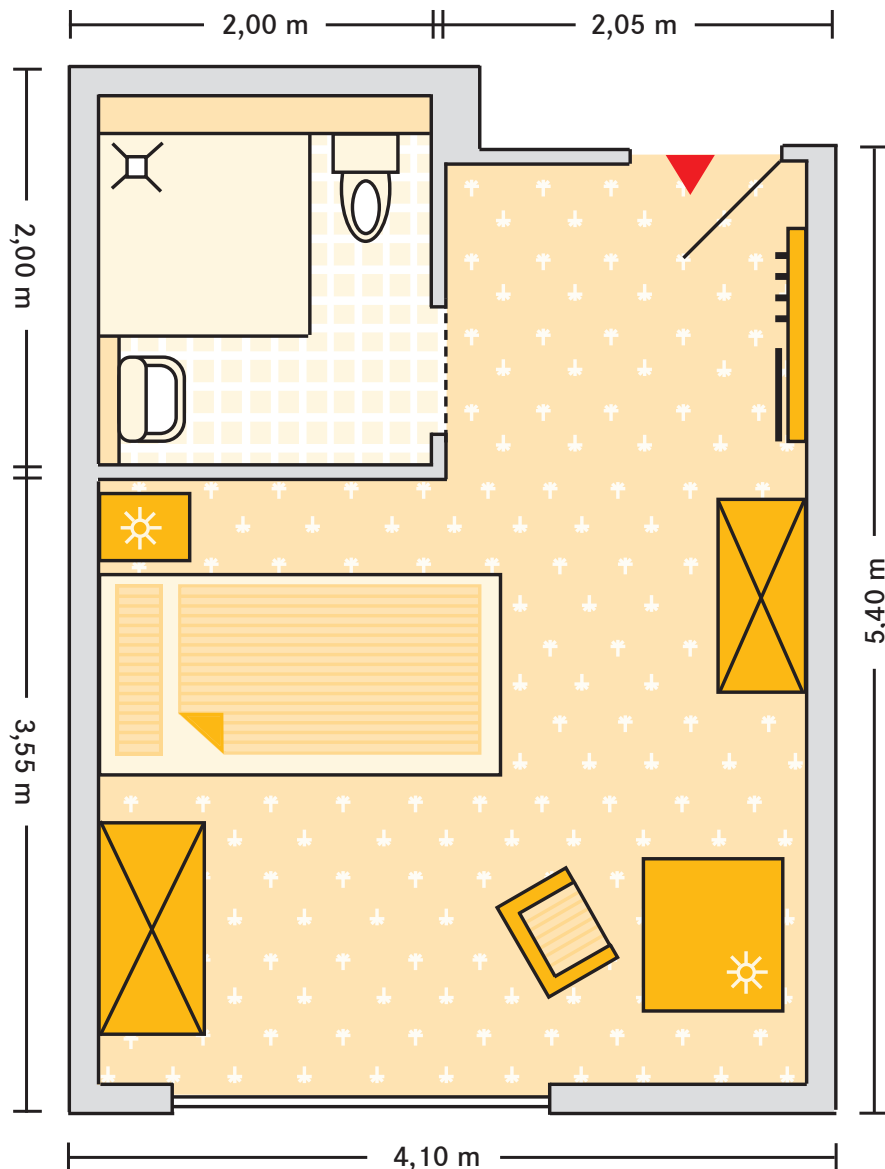

## *Kursana Domizil Bruchköbel*

### *Mustergrundriss Einzelzimmer im Komfort-Bereich mit Bad ca. 22,5 m<sup>2</sup>*