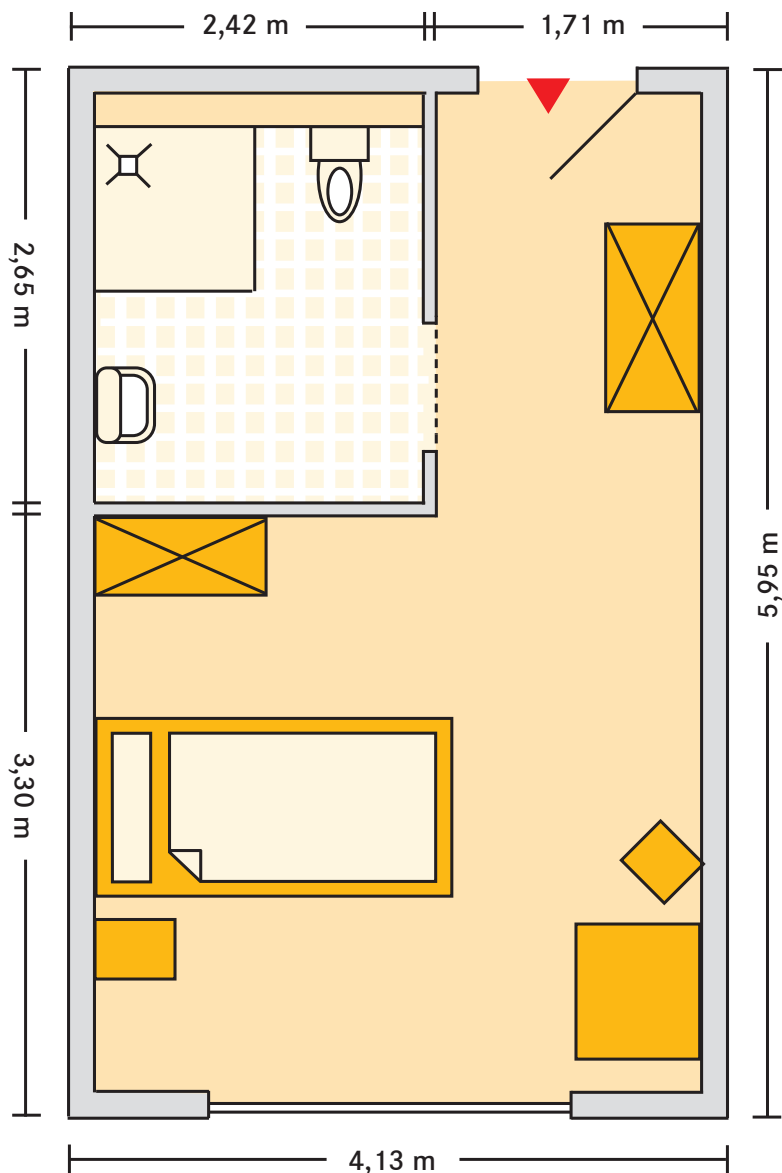

Kursana Domizil Diedorf

Mustergrundriss Einzelzimmer mit Bad ca. 24,5 m²

■ Hinweis

Sie haben die Möglichkeit, Ihr Zimmer ganz nach Ihrem Geschmack zu gestalten. Bis auf das Bett und den dazugehörigen Nachtschrank kann die Einrichtung auf Wunsch um eigene Möbel ergänzt oder mit diesen ausgetauscht werden. Die Maßangaben können von Zimmer zu Zimmer variieren.