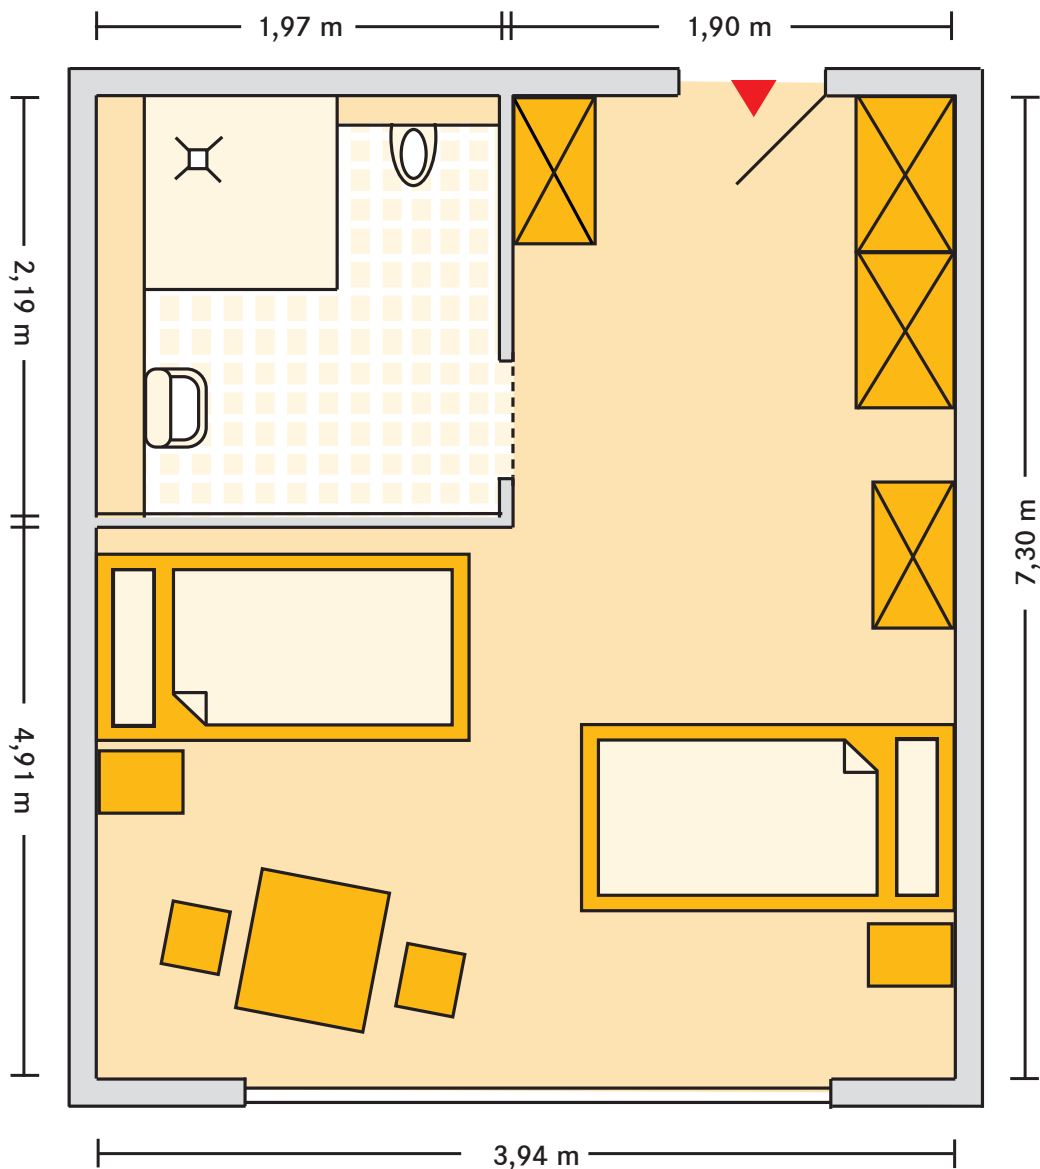

Kursana Domizil Merseburg
*Mustergrundriss Doppelzimmer
mit Bad ca. 29 m²*

■ **Hinweis**

Sie haben die Möglichkeit, Ihr Zimmer ganz nach Ihrem Geschmack zu gestalten. Bis auf das Bett und den dazugehörigen Nachtschrank kann die Einrichtung auf Wunsch um eigene Möbel ergänzt oder mit diesen ausgetauscht werden. Die Maßangaben können von Zimmer zu Zimmer variieren.