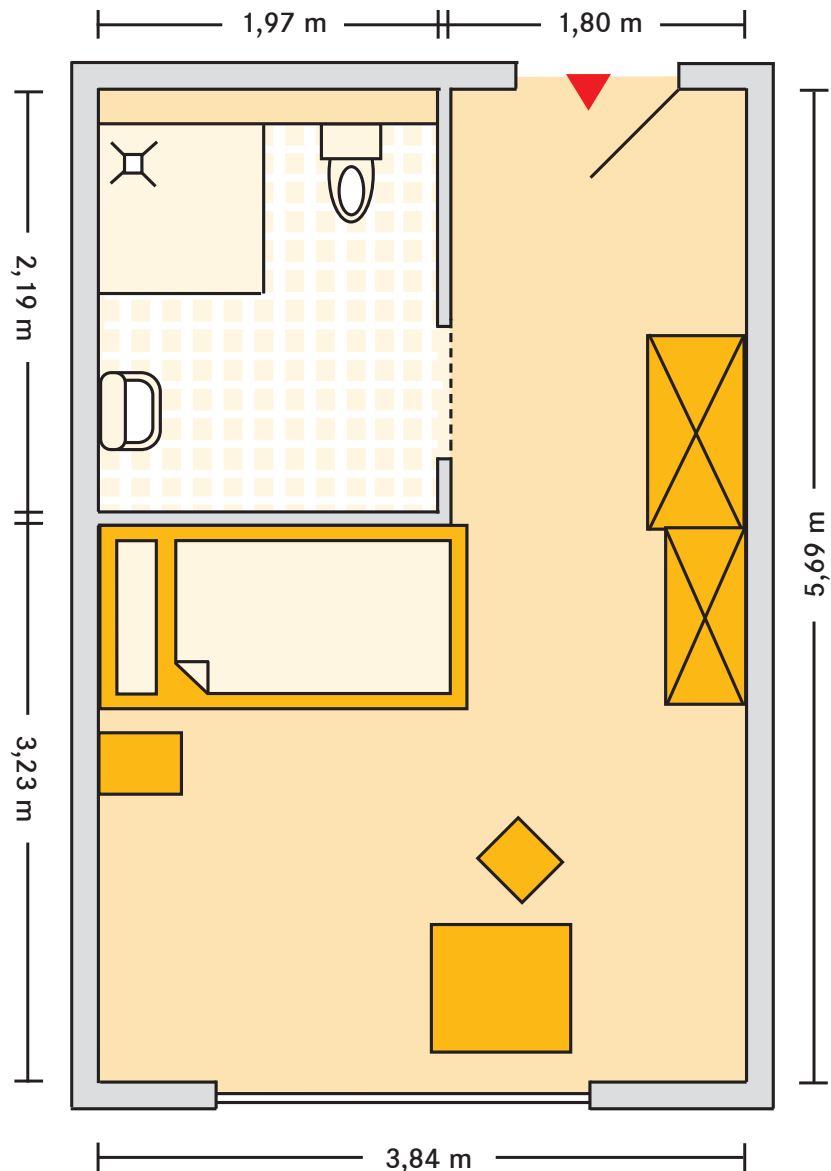

Kursana Domizil Merseburg
Mustergrundriss Einzelzimmer
mit Bad ca. 22,5 m²

■ **Hinweis**

Sie haben die Möglichkeit, Ihr Zimmer ganz nach Ihrem Geschmack zu gestalten. Bis auf das Bett und den dazugehörigen Nachtschrank kann die Einrichtung auf Wunsch um eigene Möbel ergänzt oder mit diesen ausgetauscht werden. Die Maßangaben können von Zimmer zu Zimmer variieren.