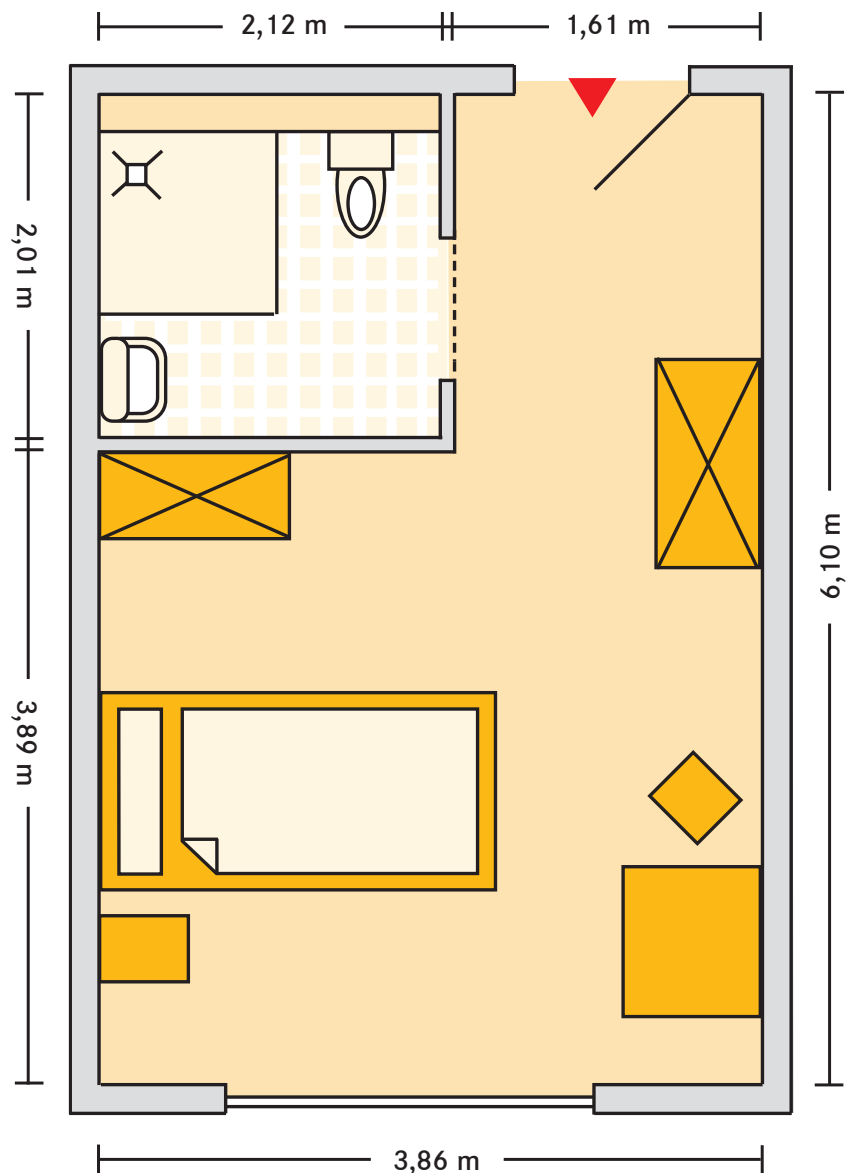

Kursana Domizil Nürtingen

Mustergrundriss Einzelzimmer mit Bad ca. 23,5 m²

■ Hinweis

Sie haben die Möglichkeit, Ihr Zimmer ganz nach Ihrem Geschmack zu gestalten. Bis auf das Bett und den dazugehörigen Nachtschrank kann die Einrichtung auf Wunsch um eigene Möbel ergänzt oder mit diesen ausgetauscht werden. Die Maßangaben können von Zimmer zu Zimmer variieren.