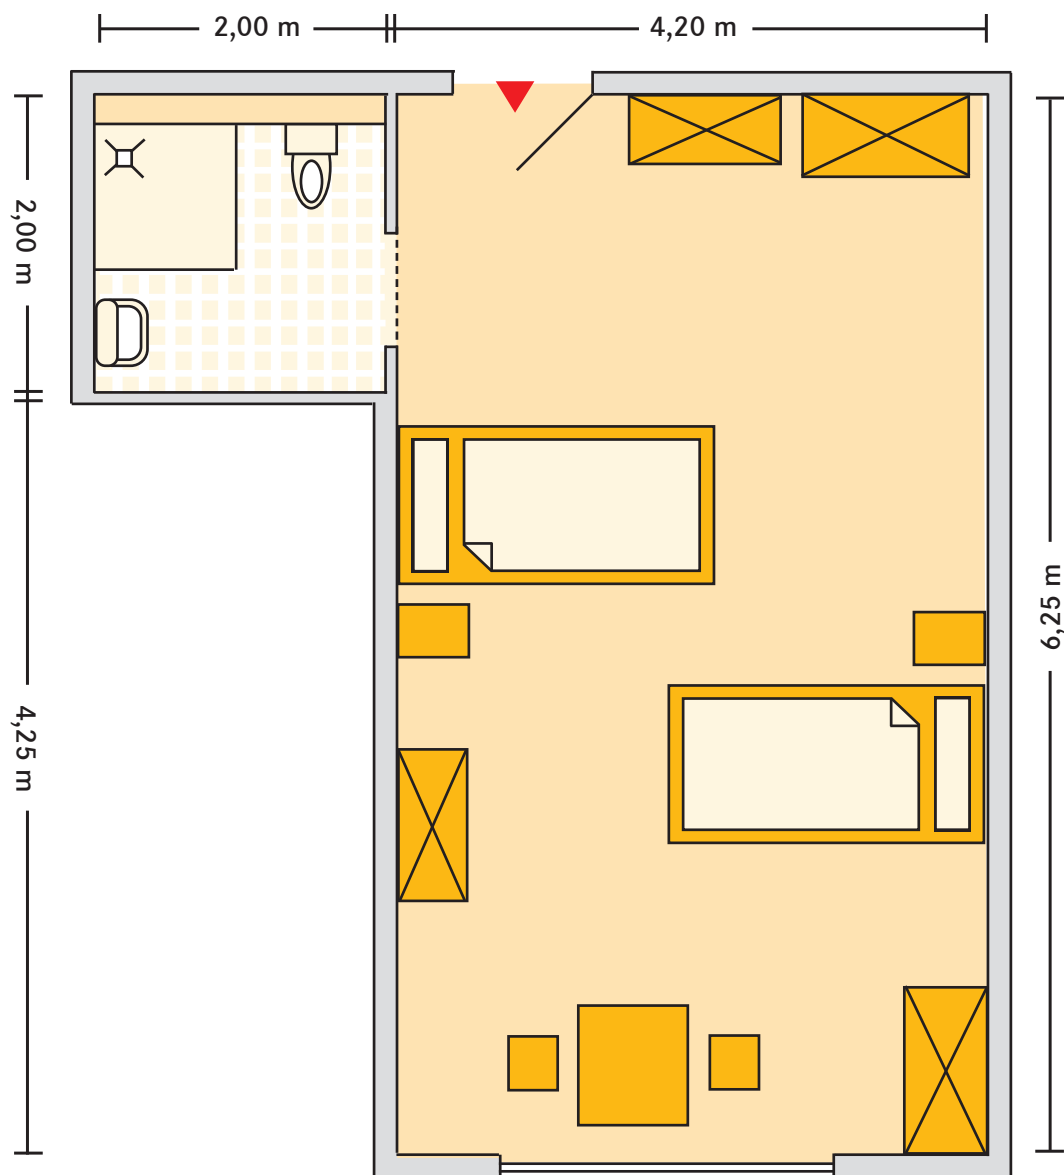

***Kursana Domizil Rastow, Haus Pulverhof***  
***Mustergrundriss Doppelzimmer***  
***mit Bad ca. 30,2 m<sup>2</sup>***

■ **Hinweis**

Sie haben die Möglichkeit, Ihr Zimmer ganz nach Ihrem Geschmack zu gestalten. Bis auf das Bett und den dazugehörigen Nachtschrank kann die Einrichtung auf Wunsch um eigene Möbel ergänzt oder mit diesen ausgetauscht werden. Die Maßangaben können von Zimmer zu Zimmer variieren.