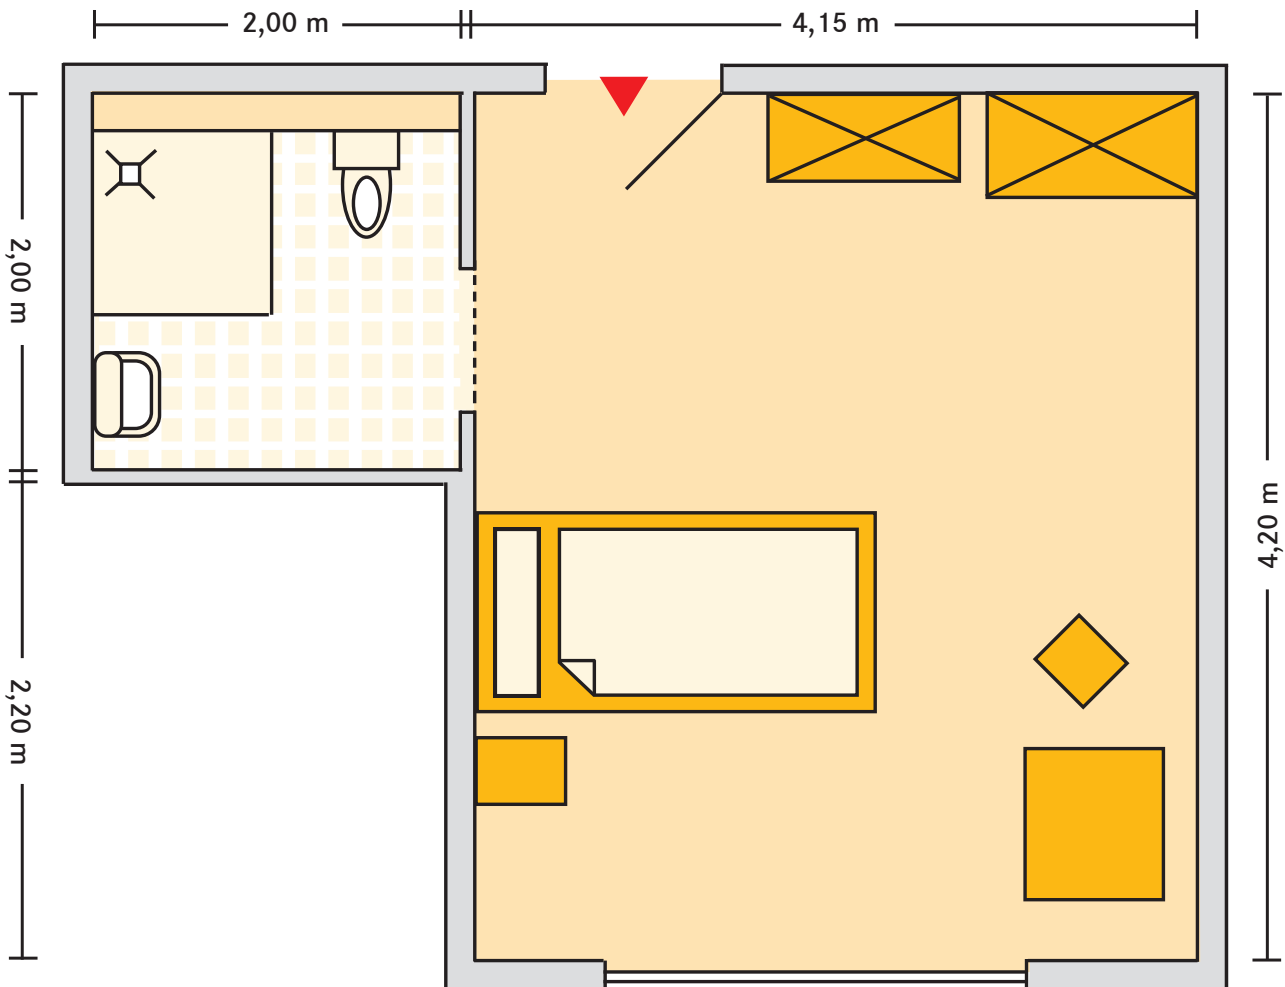

***Kursana Domizil Rastow, Haus Pulverhof***  
***Mustergrundriss Einzelzimmer***  
***mit Bad ca. 21,4 m<sup>2</sup>***

■ **Hinweis**

Sie haben die Möglichkeit, Ihr Zimmer ganz nach Ihrem Geschmack zu gestalten. Bis auf das Bett und den dazugehörigen Nachtschrank kann die Einrichtung auf Wunsch um eigene Möbel ergänzt oder mit diesen ausgetauscht werden. Die Maßangaben können von Zimmer zu Zimmer variieren.