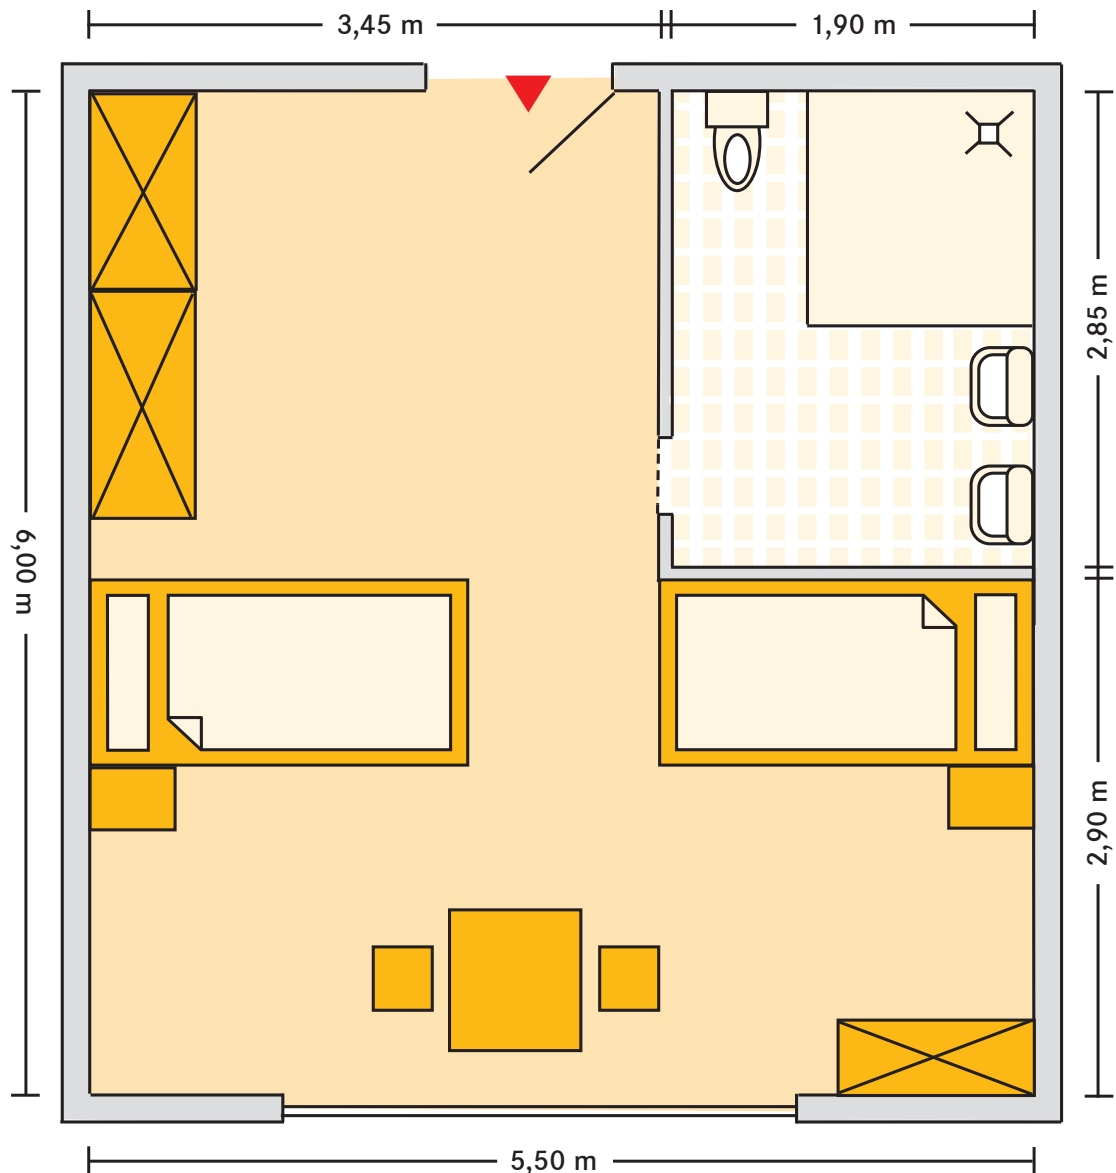

**Kursana Domizil Schneeberg**  
*Mustergrundriss Doppelzimmer  
mit Bad ca. 33 m<sup>2</sup>*

■ Hinweis

Sie haben die Möglichkeit, Ihr Zimmer ganz nach Ihrem Geschmack zu gestalten. Bis auf das Bett und den dazugehörigen Nachtschrank kann die Einrichtung auf Wunsch um eigene Möbel ergänzt oder mit diesen ausgetauscht werden. Die Maßangaben können von Zimmer zu Zimmer variieren.