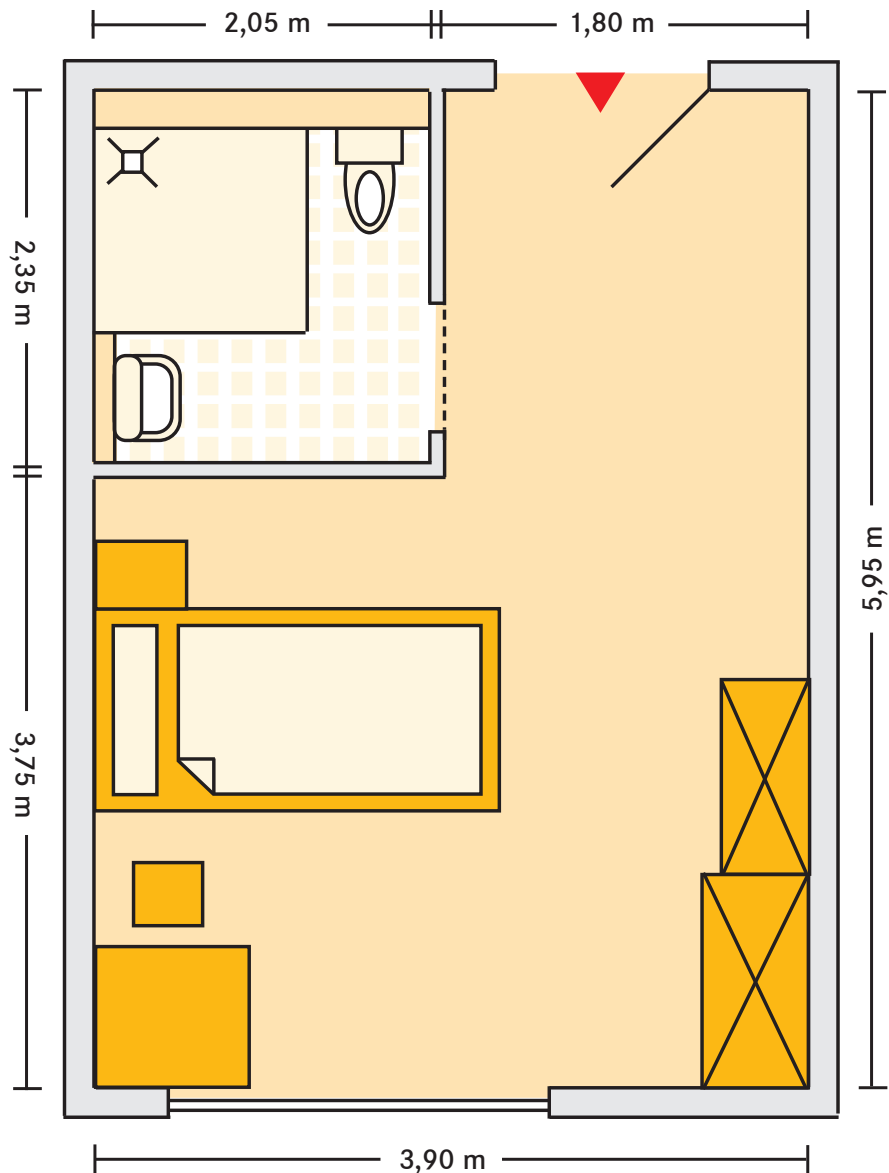

Kursana Domizil Schneeberg
Mustergrundriss Einzelzimmer
mit Bad ca. 23 m²

■ **Hinweis**

Sie haben die Möglichkeit, Ihr Zimmer ganz nach Ihrem Geschmack zu gestalten. Bis auf das Bett und den dazugehörigen Nachtschrank kann die Einrichtung auf Wunsch um eigene Möbel ergänzt oder mit diesen ausgetauscht werden. Die Maßangaben können von Zimmer zu Zimmer variieren.