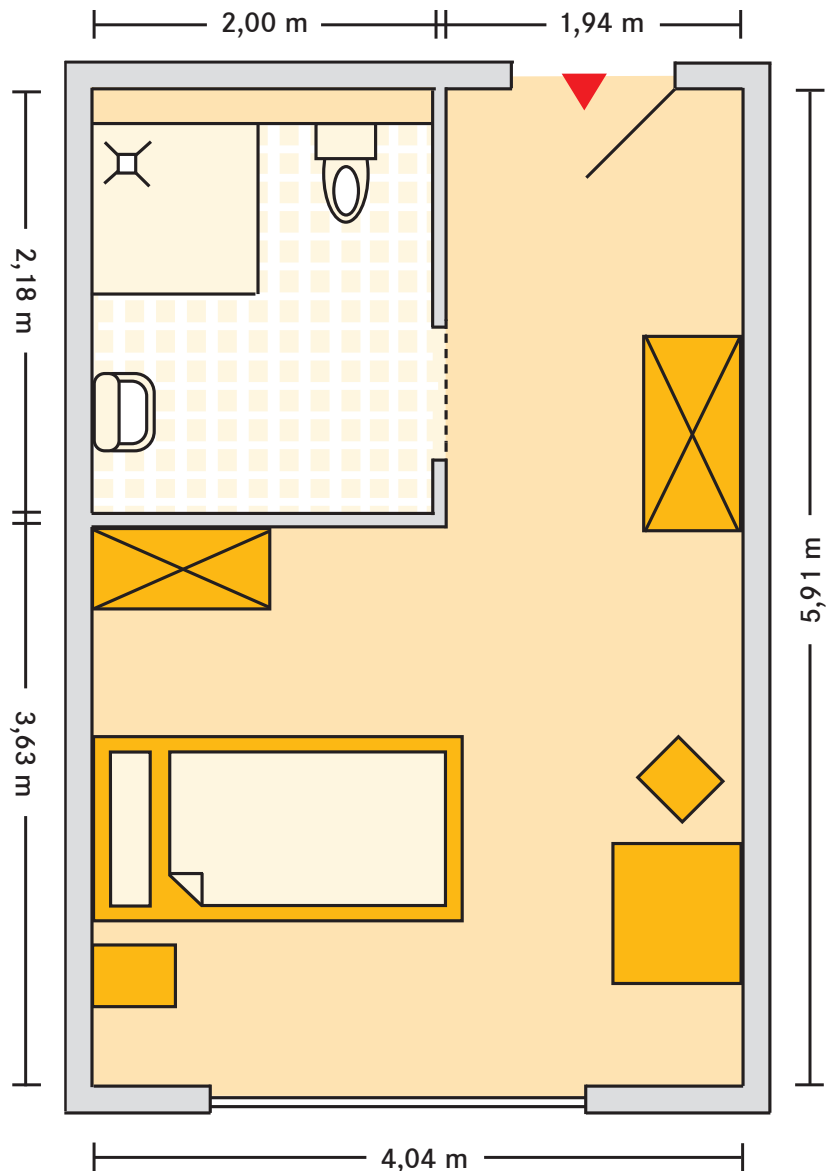

Kursana Domizil Schrobenhausen

Mustergrundriss Einzelzimmer mit Bad ca. 23,87 m²

■ Hinweis

Sie haben die Möglichkeit, Ihr Zimmer ganz nach Ihrem Geschmack zu gestalten. Bis auf das Bett und den dazugehörigen Nachtschrank kann die Einrichtung auf Wunsch um eigene Möbel ergänzt oder mit diesen ausgetauscht werden. Die Maßangaben können von Zimmer zu Zimmer variieren.