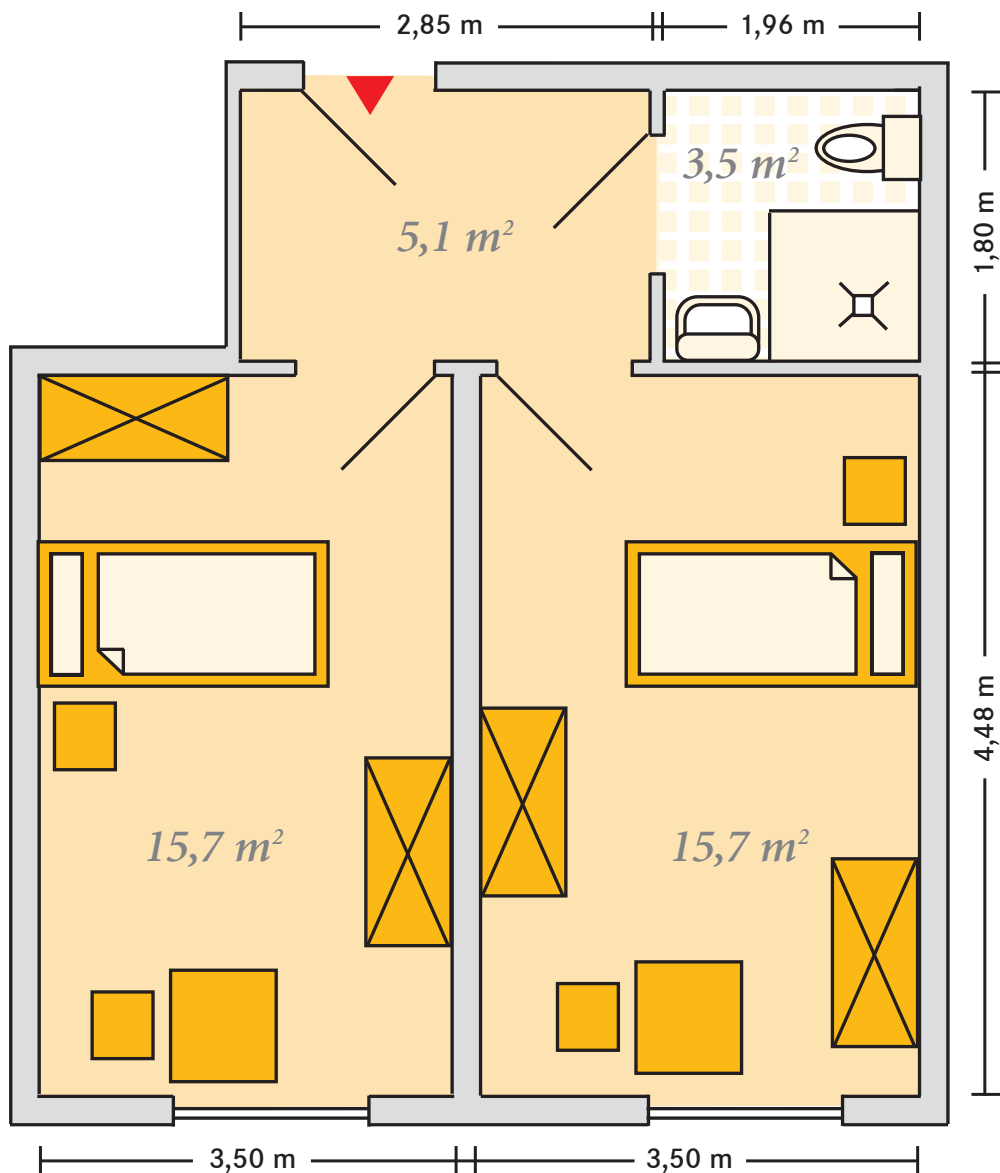

Kursana Domizil Torgelow, Haus Waldsiedlung
Mustergrundriss Einzelzimmer
ca. 15,7 m² + 8,6 m² Gemeinschaftsfläche

■ **Hinweis**

Sie haben die Möglichkeit, Ihr Zimmer ganz nach Ihrem Geschmack zu gestalten. Bis auf das Bett und den dazugehörigen Nachtschrank kann die Einrichtung auf Wunsch um eigene Möbel ergänzt oder mit diesen ausgetauscht werden. Die Maßangaben können von Zimmer zu Zimmer variieren.