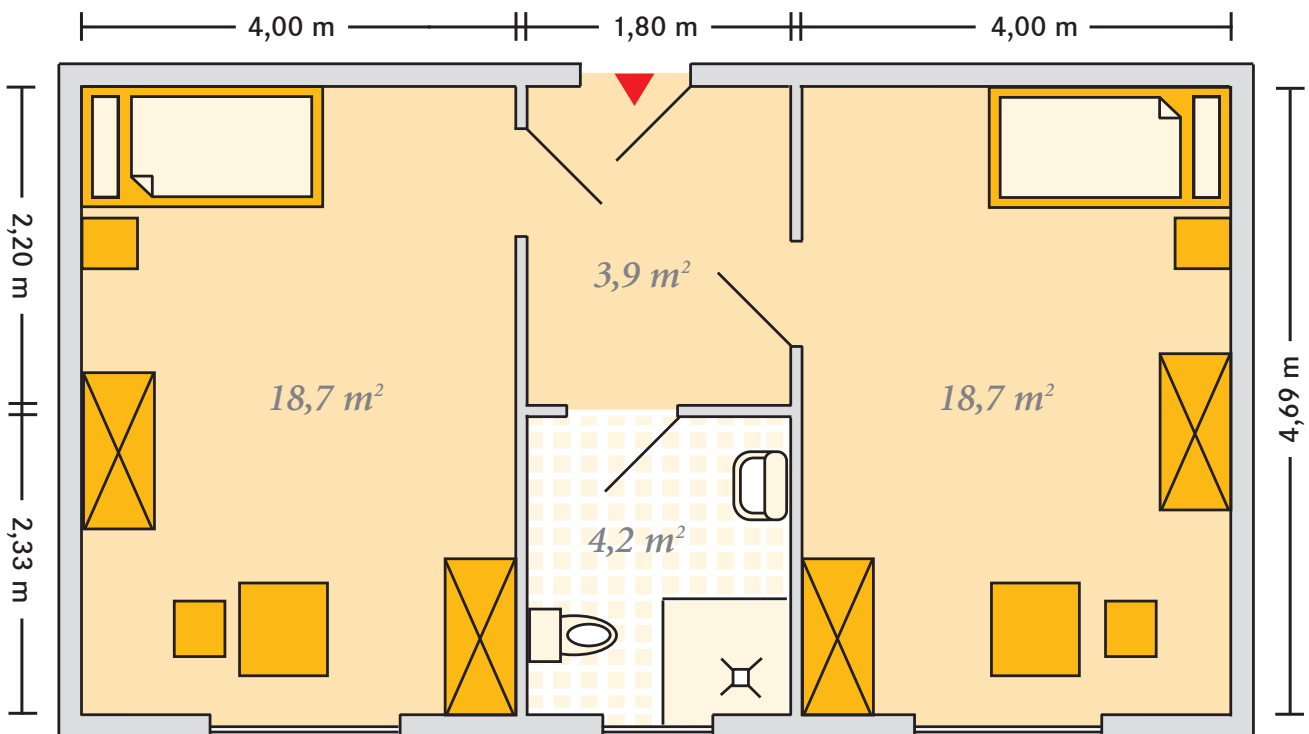

***Kursana Domizil Torgelow, Haus Waldsiedlung***  
***Mustergrundriss Einzelzimmer***  
***ca. 18,7 m<sup>2</sup> + 8,1 m<sup>2</sup> Gemeinschaftsfläche***

■ Hinweis

Sie haben die Möglichkeit, Ihr Zimmer ganz nach Ihrem Geschmack zu gestalten. Bis auf das Bett und den dazugehörigen Nachtschrank kann die Einrichtung auf Wunsch um eigene Möbel ergänzt oder mit diesen ausgetauscht werden. Die Maßangaben können von Zimmer zu Zimmer variieren.