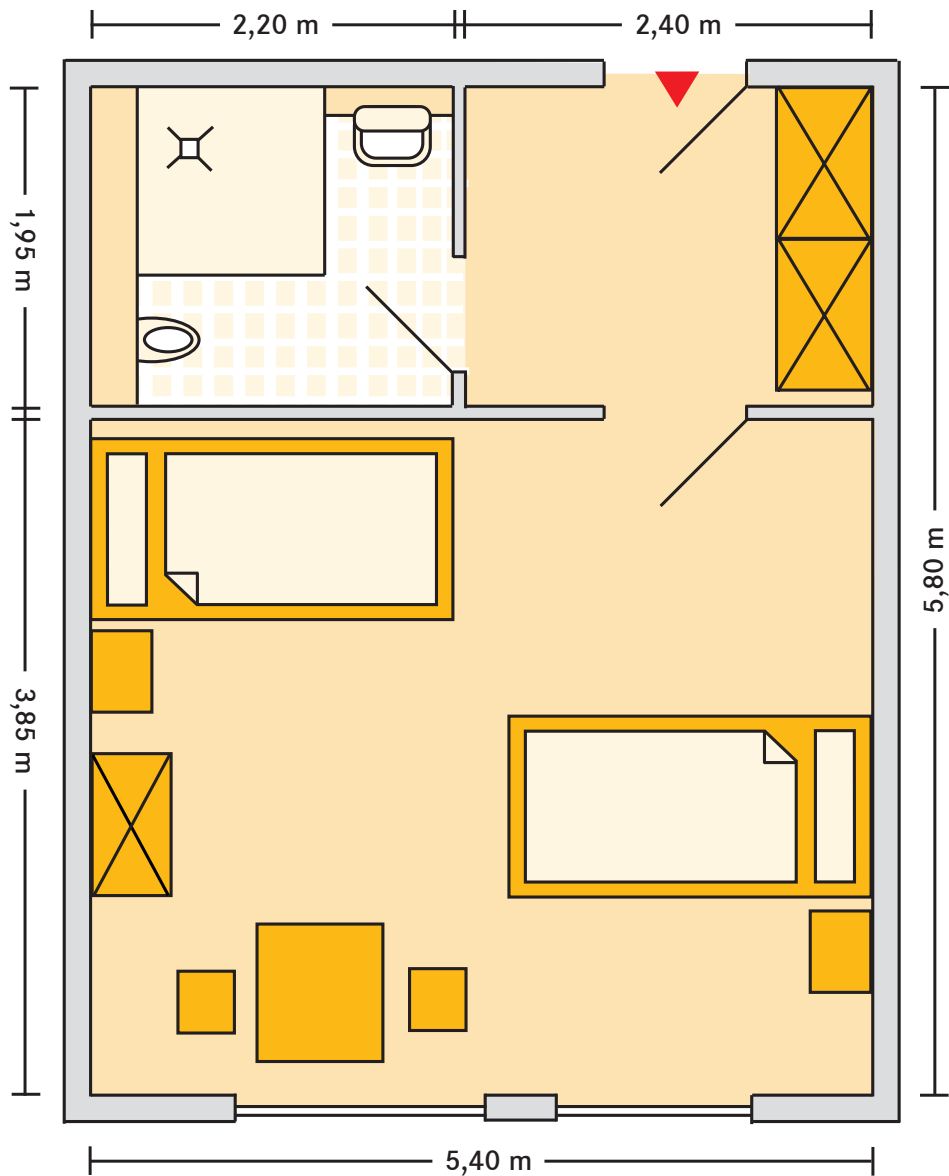

Kursana Domizil Weißwasser
*Mustergrundriss Doppelzimmer
mit Bad ca. 32 m²*

■ Hinweis

Sie haben die Möglichkeit, Ihr Zimmer ganz nach Ihrem Geschmack zu gestalten. Bis auf das Bett und den dazugehörigen Nachtschrank kann die Einrichtung auf Wunsch um eigene Möbel ergänzt oder mit diesen ausgetauscht werden. Die Maßangaben können von Zimmer zu Zimmer variieren.