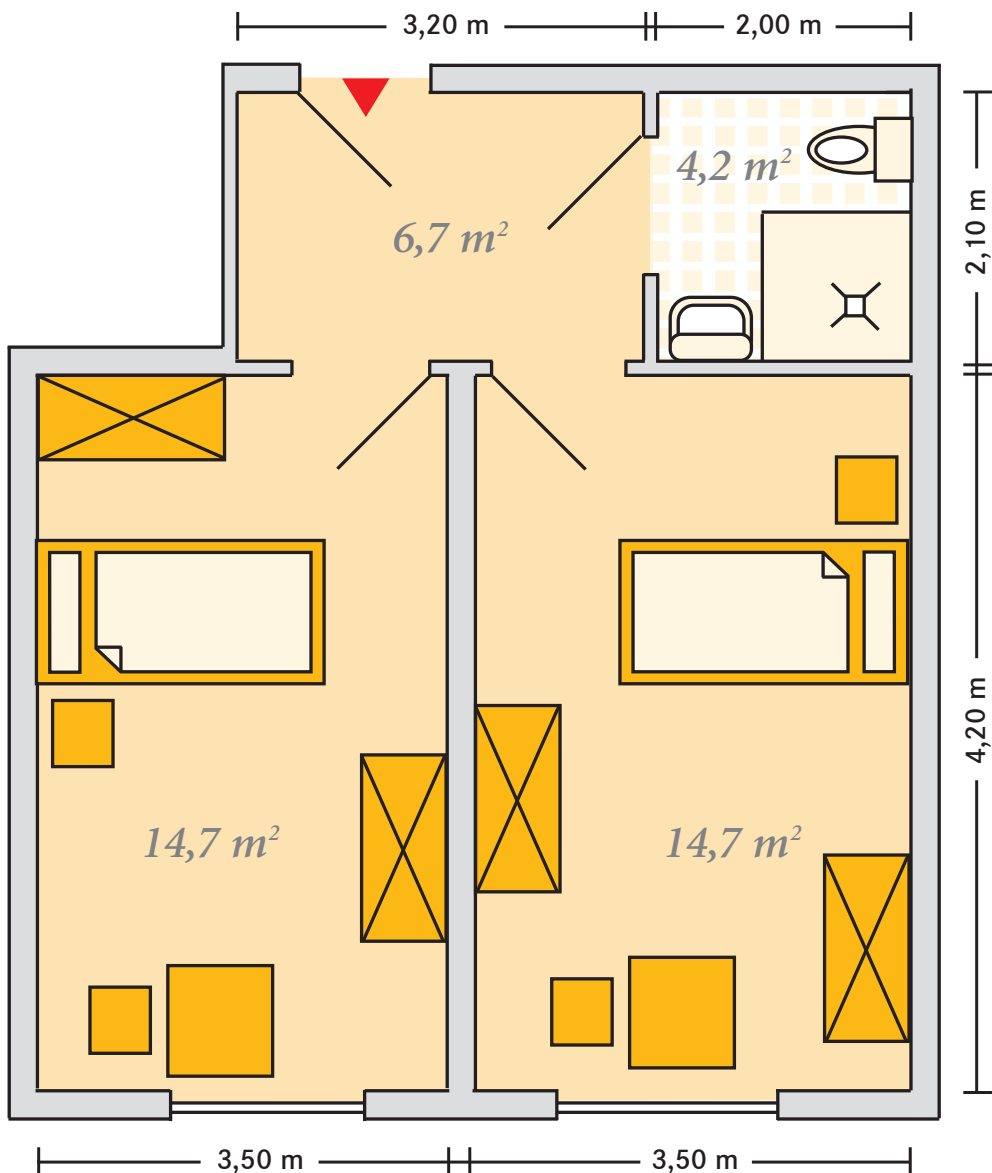

Kursana Domizil Weißwasser

Mustergrundriss Einzelzimmer

ca. 14,7 m² + 6,7 m² Gemeinschaftsfläche

■ Hinweis

Sie haben die Möglichkeit, Ihr Zimmer ganz nach Ihrem Geschmack zu gestalten. Bis auf das Bett und den dazugehörigen Nachtschrank kann die Einrichtung auf Wunsch um eigene Möbel ergänzt oder mit diesen ausgetauscht werden. Die Maßangaben können von Zimmer zu Zimmer variieren.