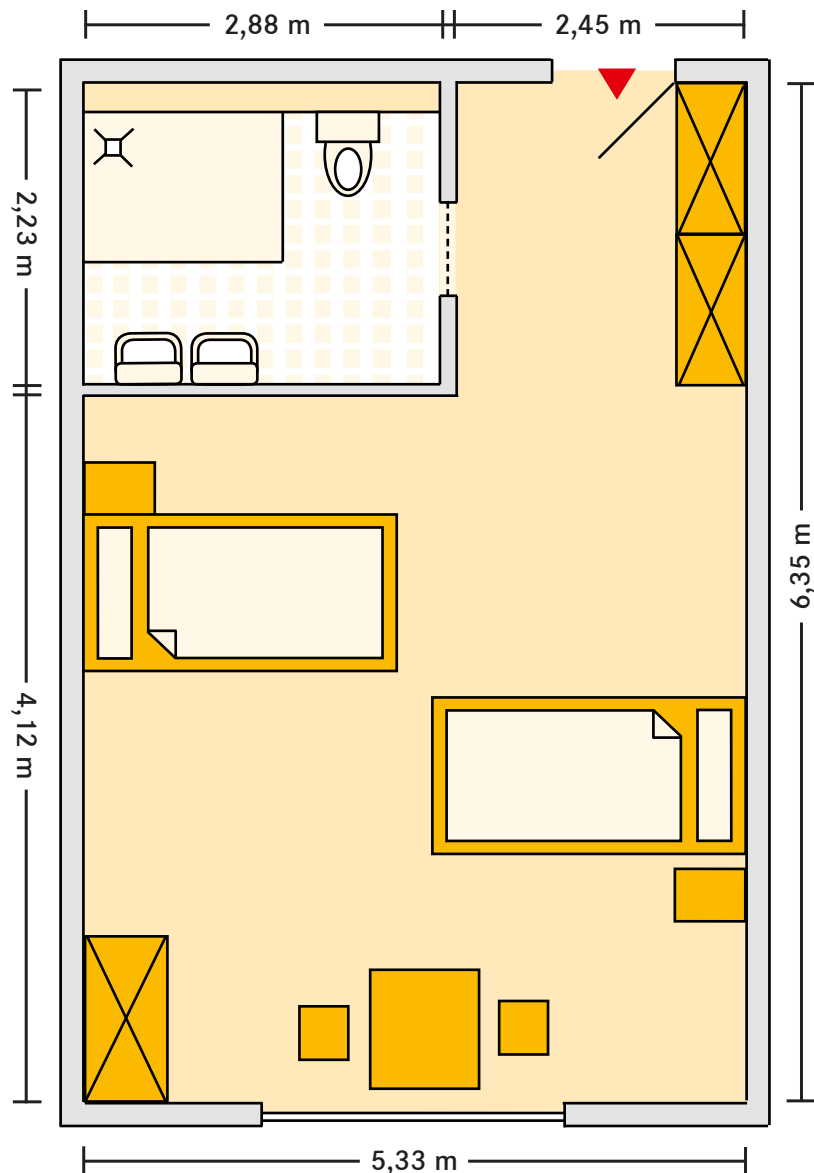

Kursana Domizil Kürten

Mustergrundriss Doppelzimmer mit Bad ca. 32 m²

■ Hinweis

Sie haben die Möglichkeit, Ihr Zimmer ganz nach Ihrem Geschmack zu gestalten. Bis auf das Bett und den dazugehörigen Nachtschrank kann die Einrichtung auf Wunsch um eigene Möbel ergänzt oder mit diesen ausgetauscht werden. Die Maßangaben können von Zimmer zu Zimmer variieren.