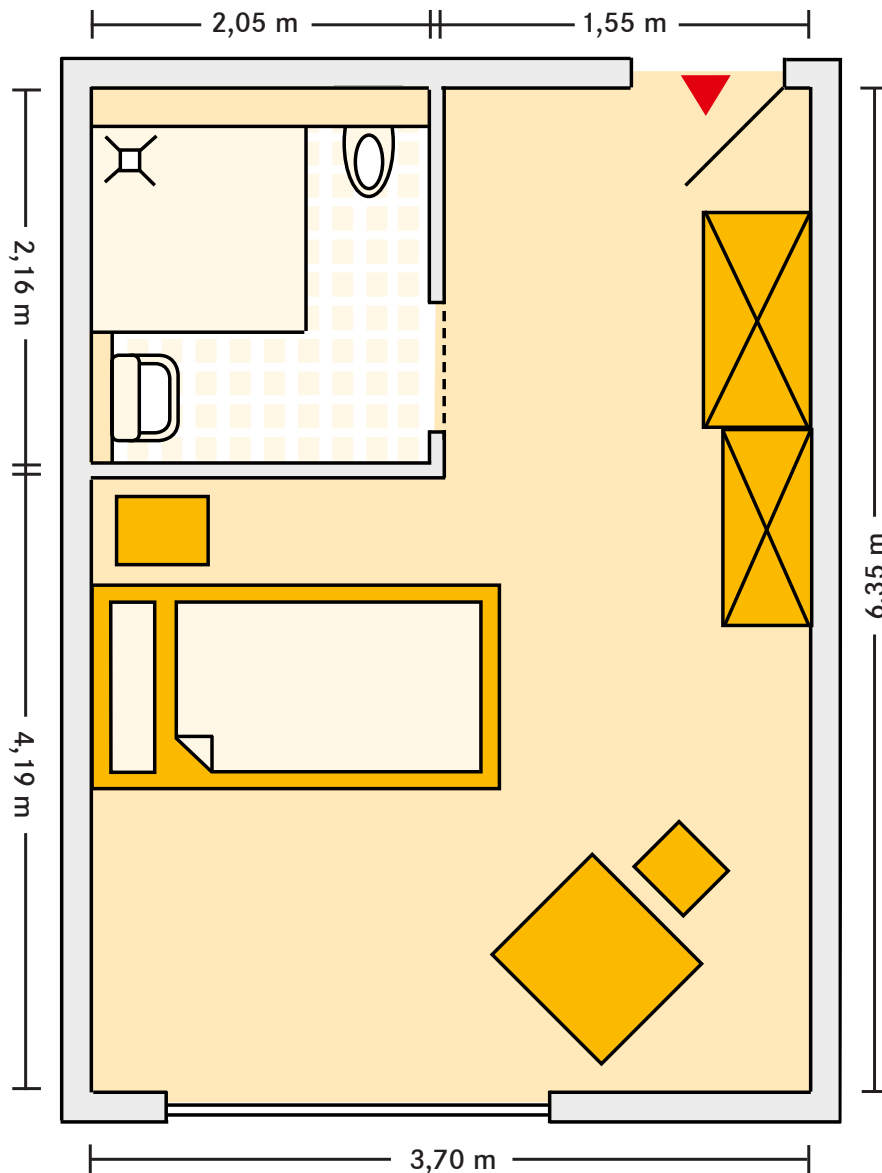

Kursana Domizil Kürten

Mustergrundriss Einzelzimmer mit Bad ca. 23 m²

■ Hinweis

Sie haben die Möglichkeit, Ihr Zimmer ganz nach Ihrem Geschmack zu gestalten. Bis auf das Bett und den dazugehörigen Nachtschrank kann die Einrichtung auf Wunsch um eigene Möbel ergänzt oder mit diesen ausgetauscht werden. Die Maßangaben können von Zimmer zu Zimmer variieren.