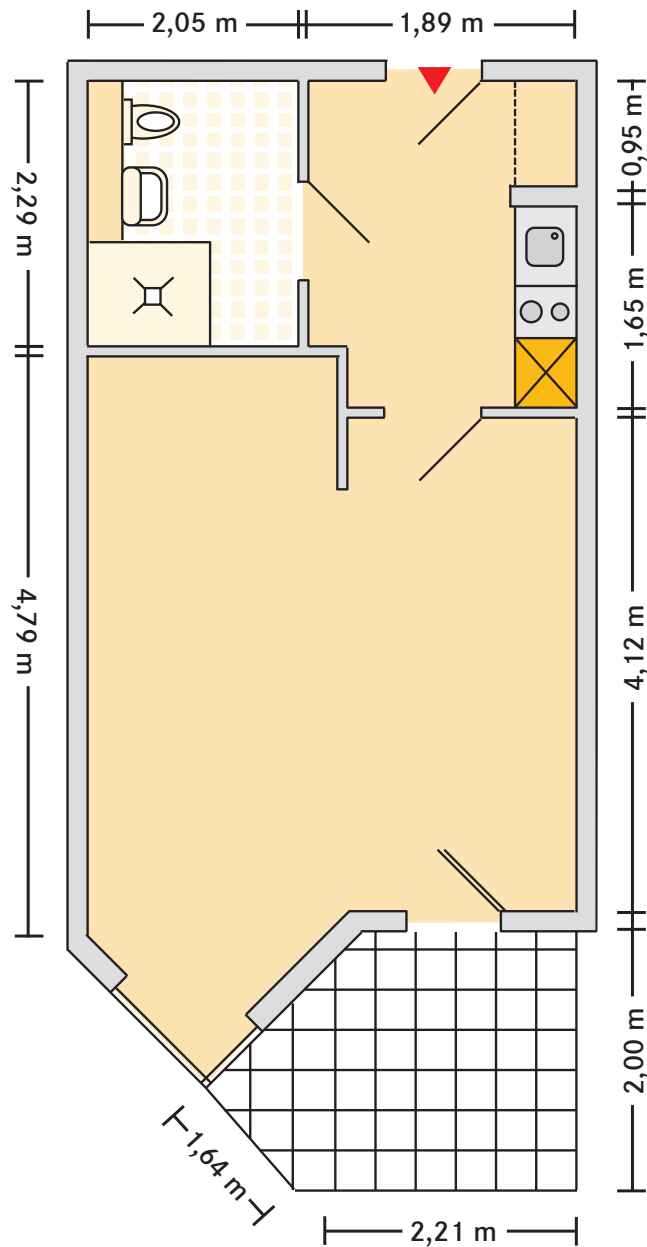

Kursana Residenz Fürth

1-Zimmer-Appartement
mit Bad und Balkon ca. 30 m²

■ Hinweis

Mustergrundriss eines 1 Zimmer-Appartements. Die Appartementgrößen und Maßangaben variieren. In der Gesamt-Quadratmeterangabe wurde der Balkon voll mit eingerechnet.