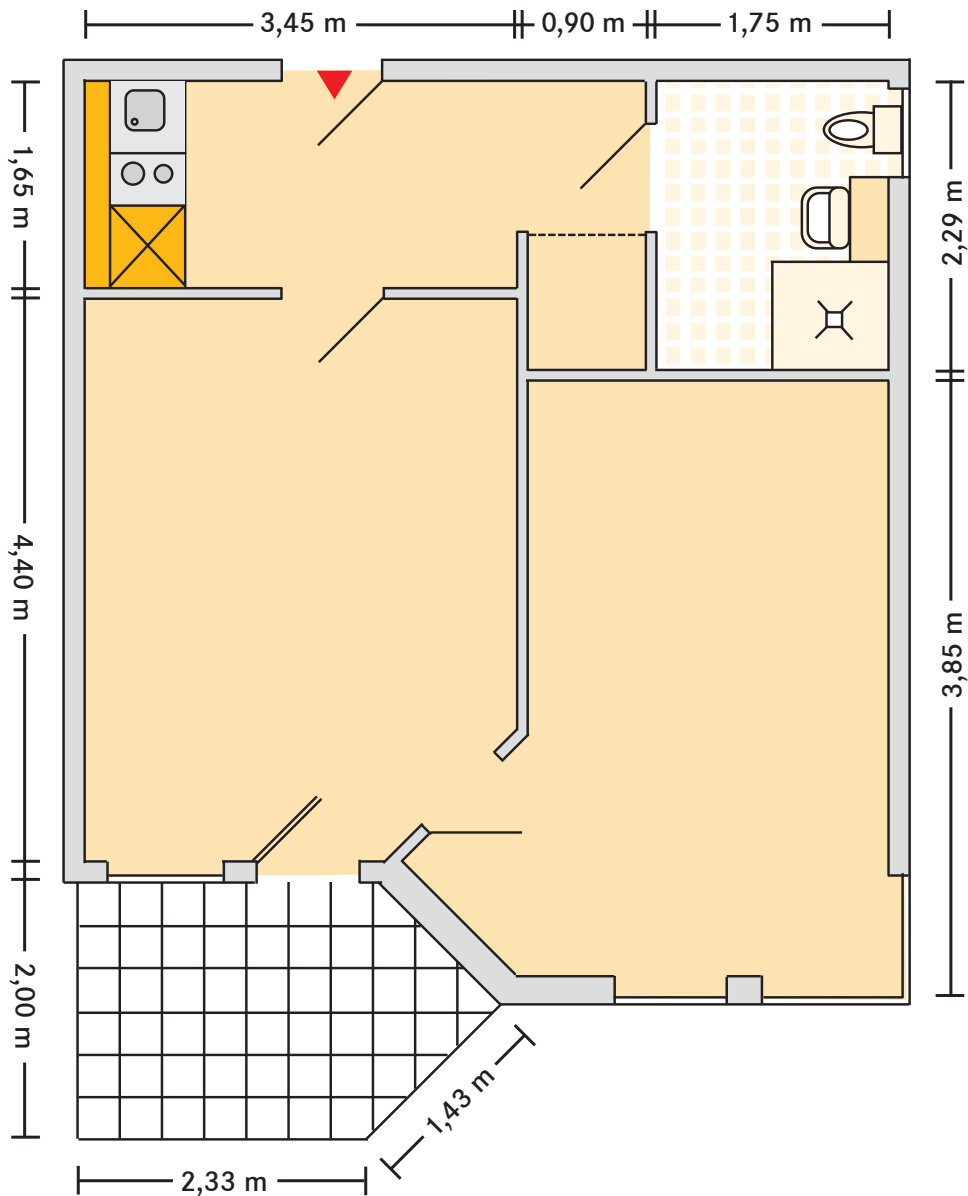

## *2-Zimmer-Appartement mit Bad und Balkon ca. 40 m<sup>2</sup>*

### ■ Hinweis

Mustergrundriss eines 2 Zimmer-Appartements. Die Appartementgrößen und Maßangaben variieren. In der Gesamt-Quadratmeterangabe wurde der Balkon voll mit eingerechnet.