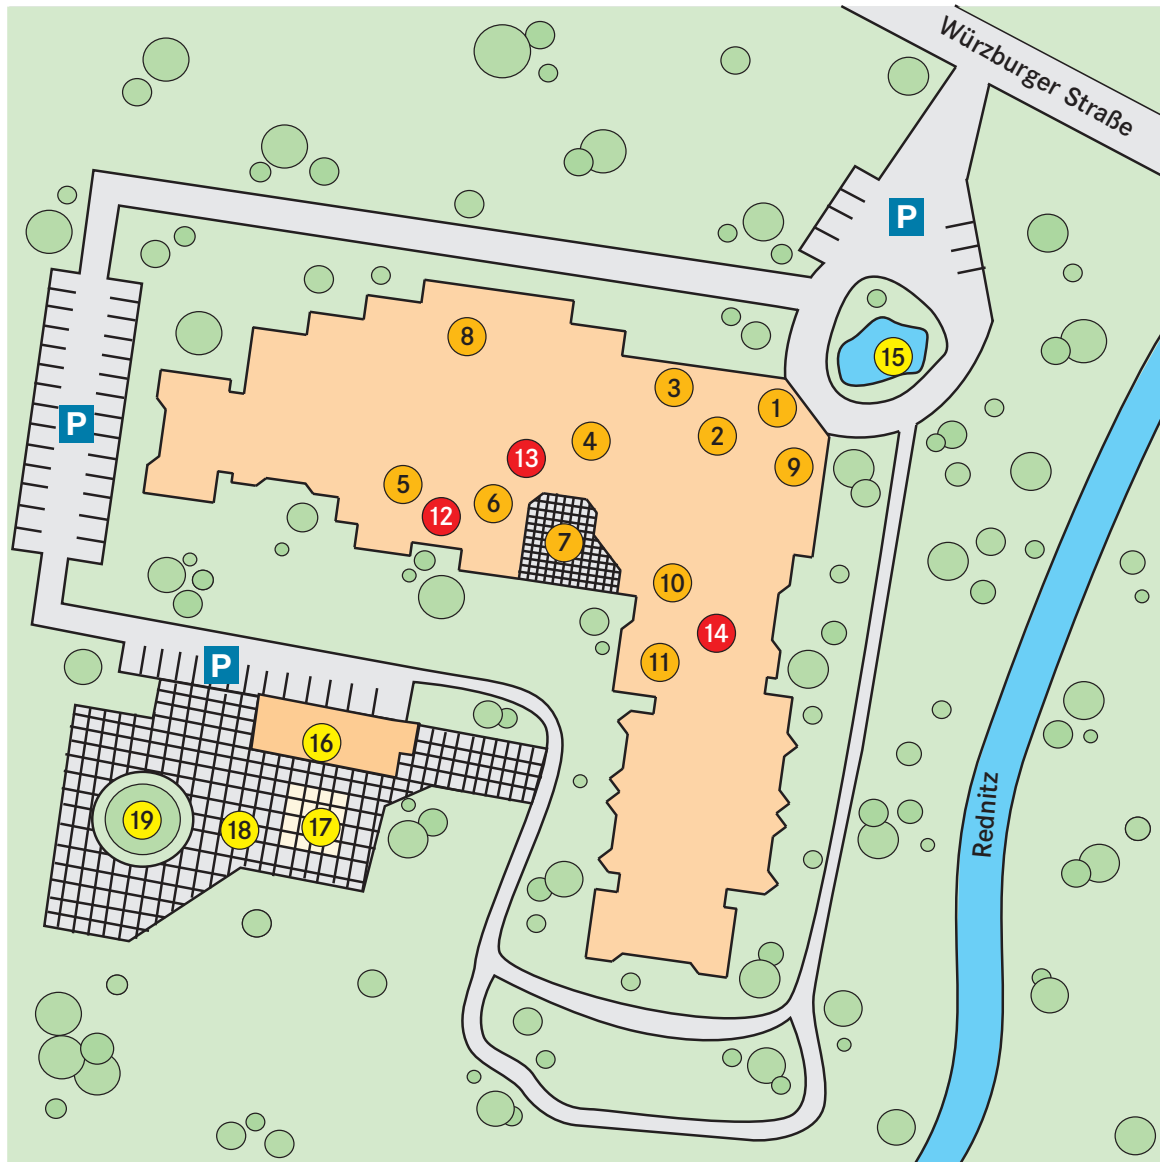

# Kursana Residenz Fürth

## Grundriss

### Erdgeschoss

- ① Haupteingang
- ② Rezeption
- ③ Verwaltung
- ④ Foyer
- ⑤ Restaurant
- ⑥ Cafeteria
- ⑦ Sonnenterrasse

- ⑧ Küche

- ⑨ Kiosk
- ⑩ Bibliothek
- ⑪ Andachtsraum

### Außenanlage

- ⑮ Teich
- ⑯ Gartenlaube
- ⑰ Gartenschach
- ⑱ Gartenterrasse
- ⑲ Kastanienbaum