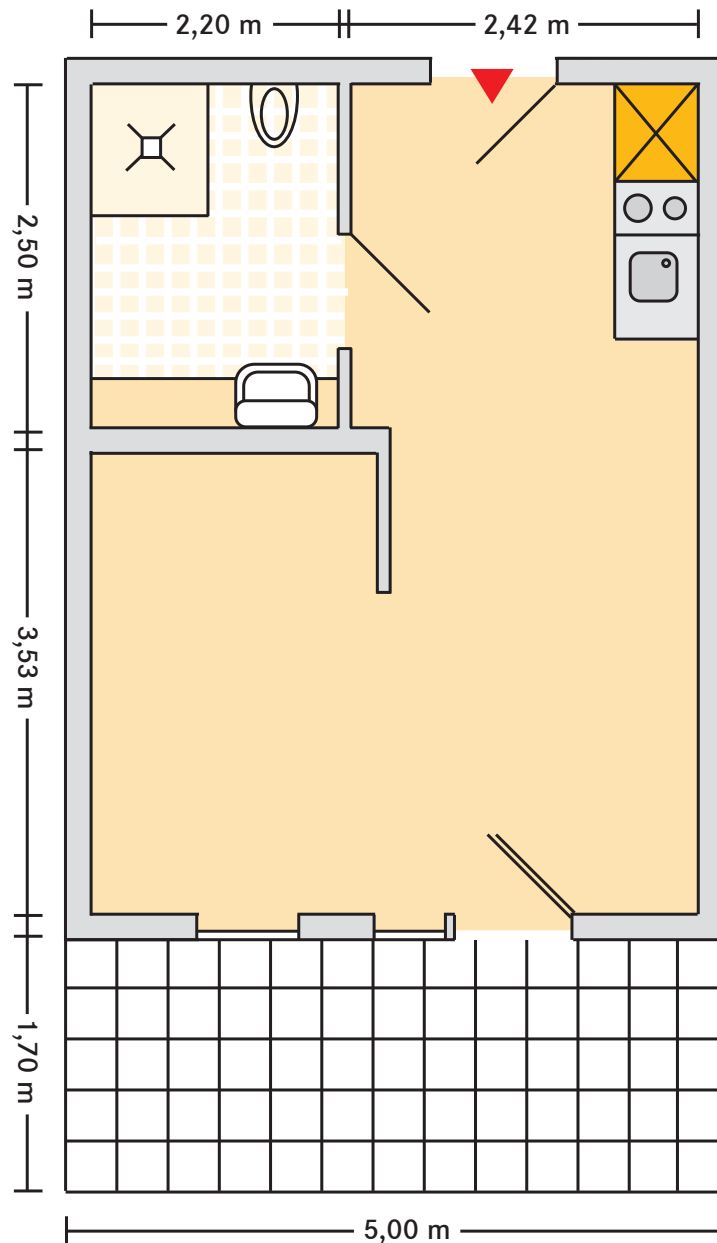

Kursana Residenz Prien
1-Zimmer-Appartement
mit Bad und Balkon ca. 30 m²

■ **Hinweis**

Mustergrundriss eines 1-Zimmer-Appartements. Die Appartementgrößen und Maßangaben variieren. In der Gesamt-Quadratmeterangabe wurde der Balkon voll mit eingerechnet.