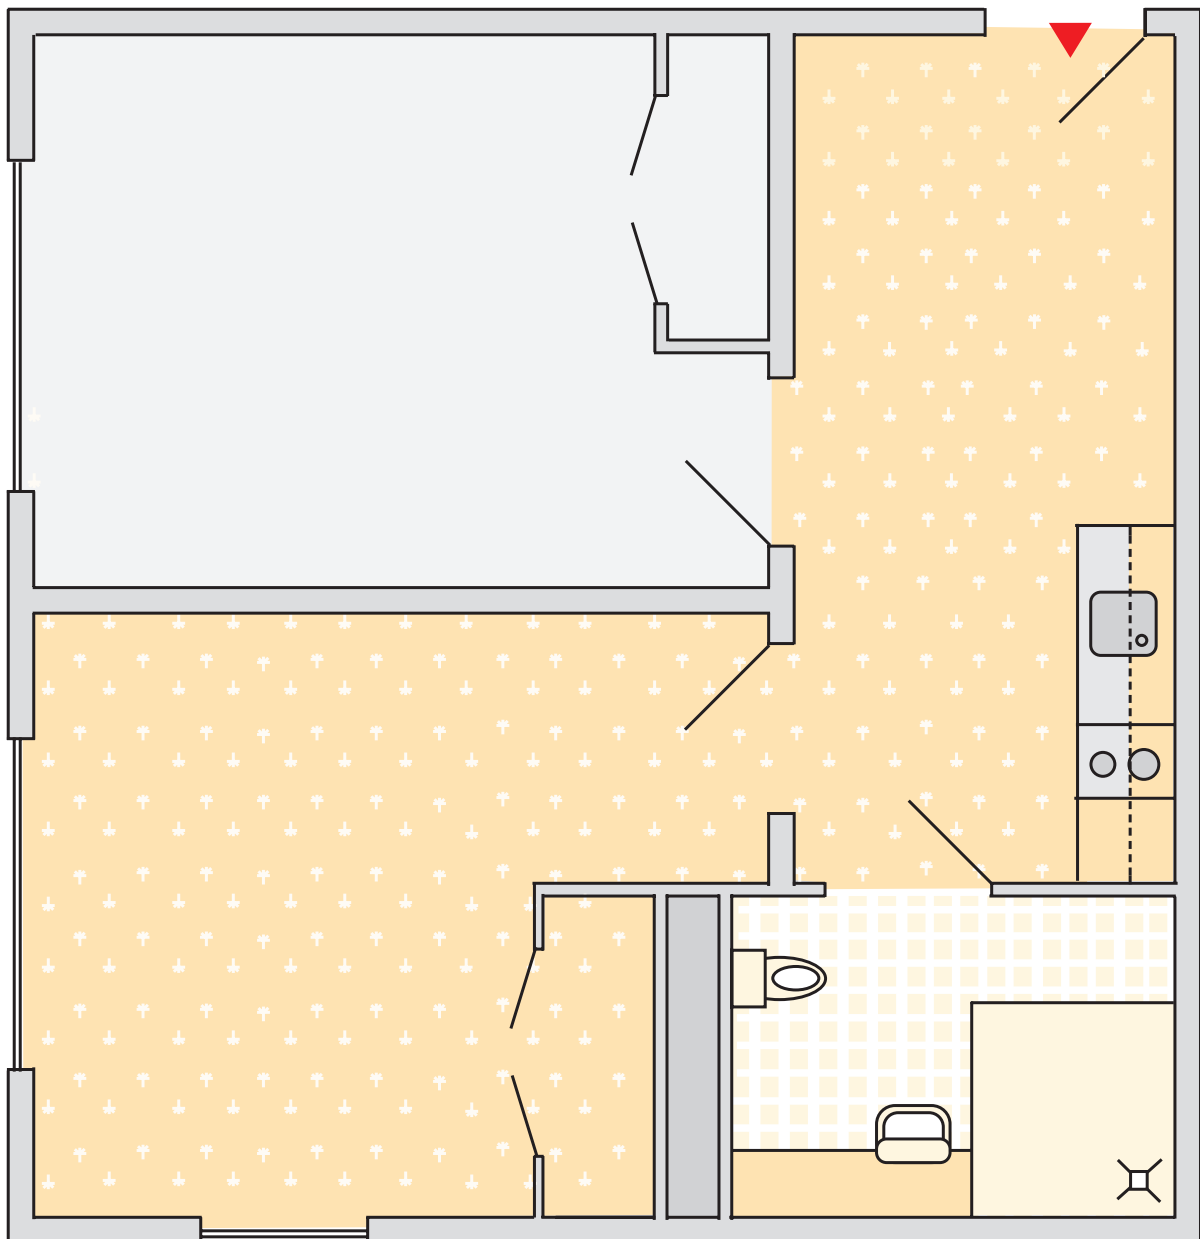

Kursana Villa Bonn

Appartement

Größen Zimmer: ca. 12 m² bis 16 m²

Größe Gemeinschaftsfläche: ca. 9 m² bis 17 m²

■ Hinweis

Mustergrundriss. Sie haben die Möglichkeit, Ihr Zimmer ganz nach Ihrem Geschmack zu gestalten. Bis auf das Bett und den dazugehörigen Nachtschrank kann die Einrichtung auf Wunsch um eigene Möbel ergänzt oder mit diesen ausgetauscht werden. Die Maßangaben können von Zimmer zu Zimmer variieren.