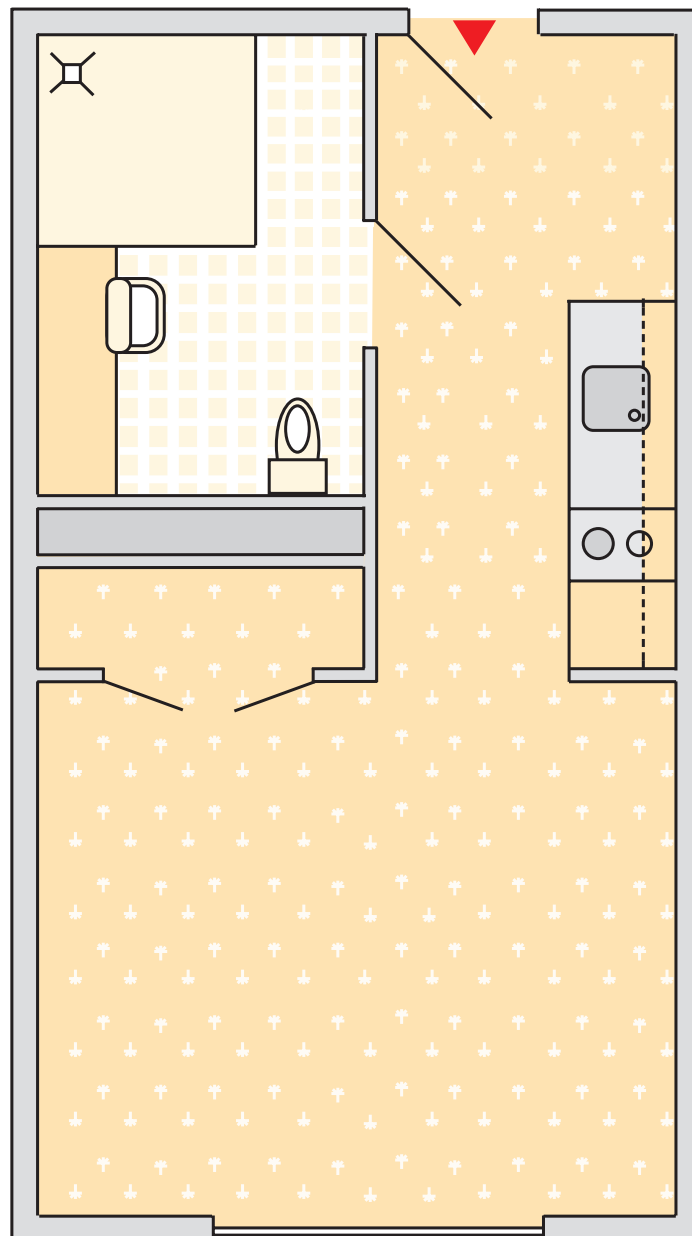

Kursana Villa Bonn

Superior-Appartement

Größen: ca. 22 m² bis 42 m²

■ **Hinweis**

Mustergrundriss. Sie haben die Möglichkeit, Ihr Zimmer ganz nach Ihrem Geschmack zu gestalten. Bis auf das Bett und den dazugehörigen Nachtschrank kann die Einrichtung auf Wunsch um eigene Möbel ergänzt oder mit diesen ausgetauscht werden. Die Maßangaben können von Zimmer zu Zimmer variieren.