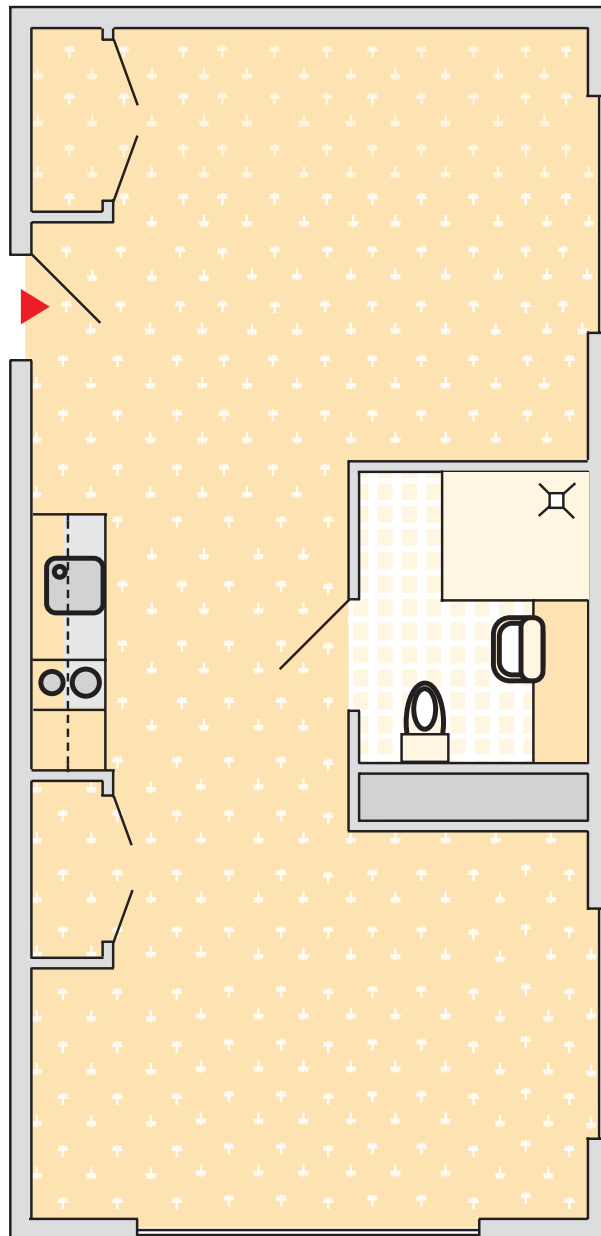

# *Kursana Villa Bonn*

## *Appart-Suite*

*Größen: ca. 39 m<sup>2</sup> bis 41 m<sup>2</sup>*