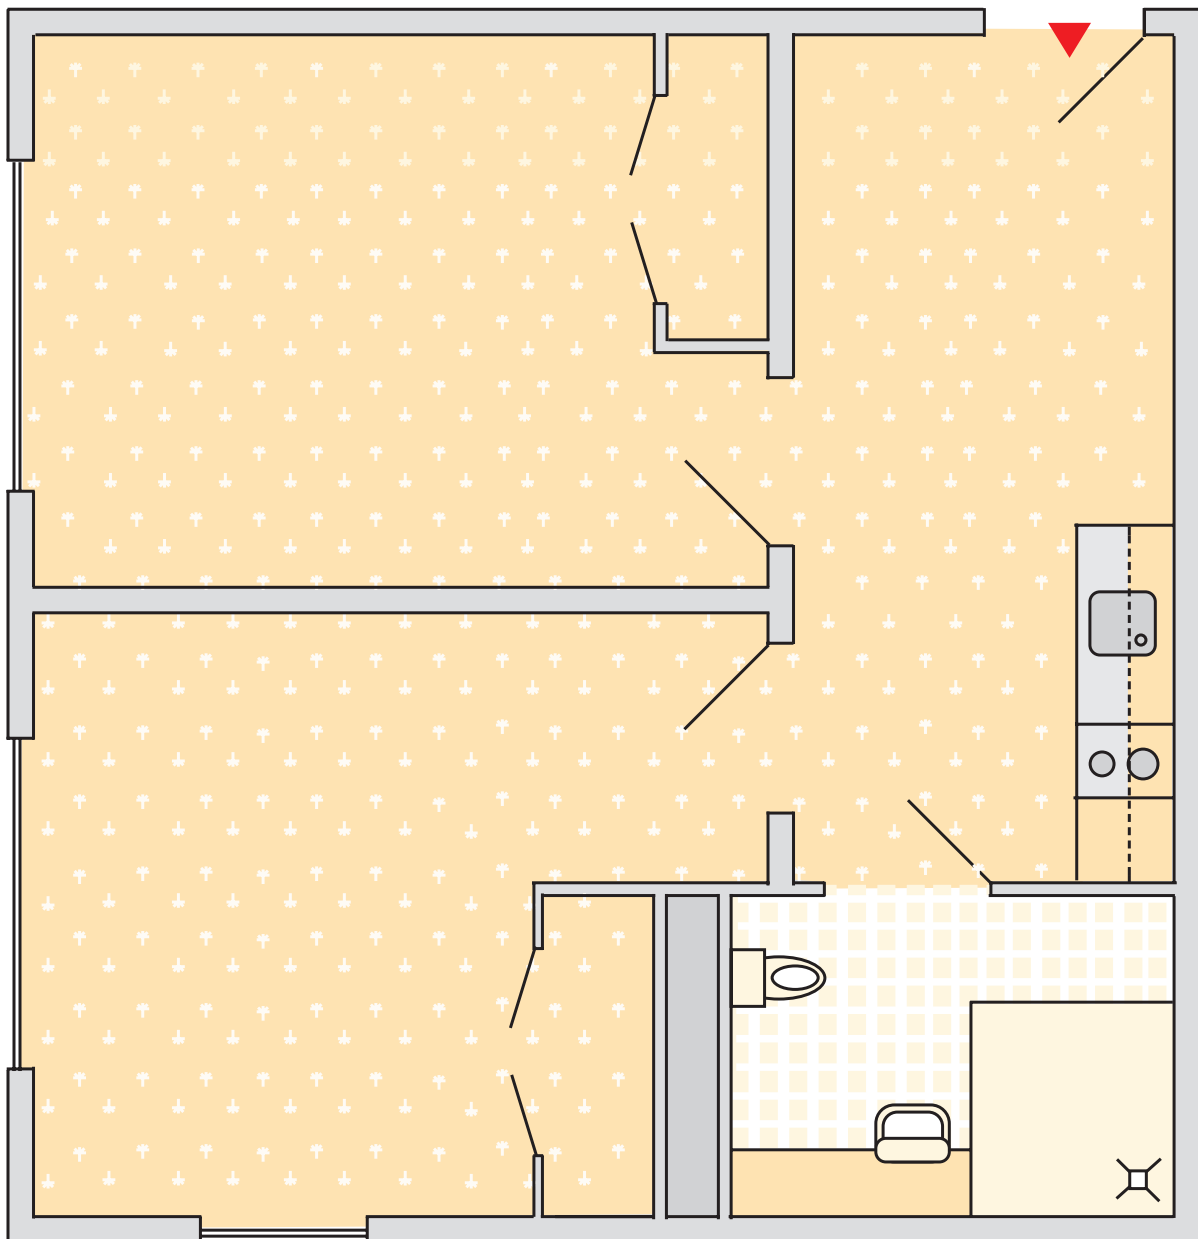

Kursana Villa Bonn

Superior-Suite

Größen: ca. 40 m² bis 47 m²

■ Hinweis

Mustergrundriss. Sie haben die Möglichkeit, Ihr Zimmer ganz nach Ihrem Geschmack zu gestalten. Bis auf das Bett und den dazugehörigen Nachtschrank kann die Einrichtung auf Wunsch um eigene Möbel ergänzt oder mit diesen ausgetauscht werden. Die Maßangaben können von Zimmer zu Zimmer variieren.