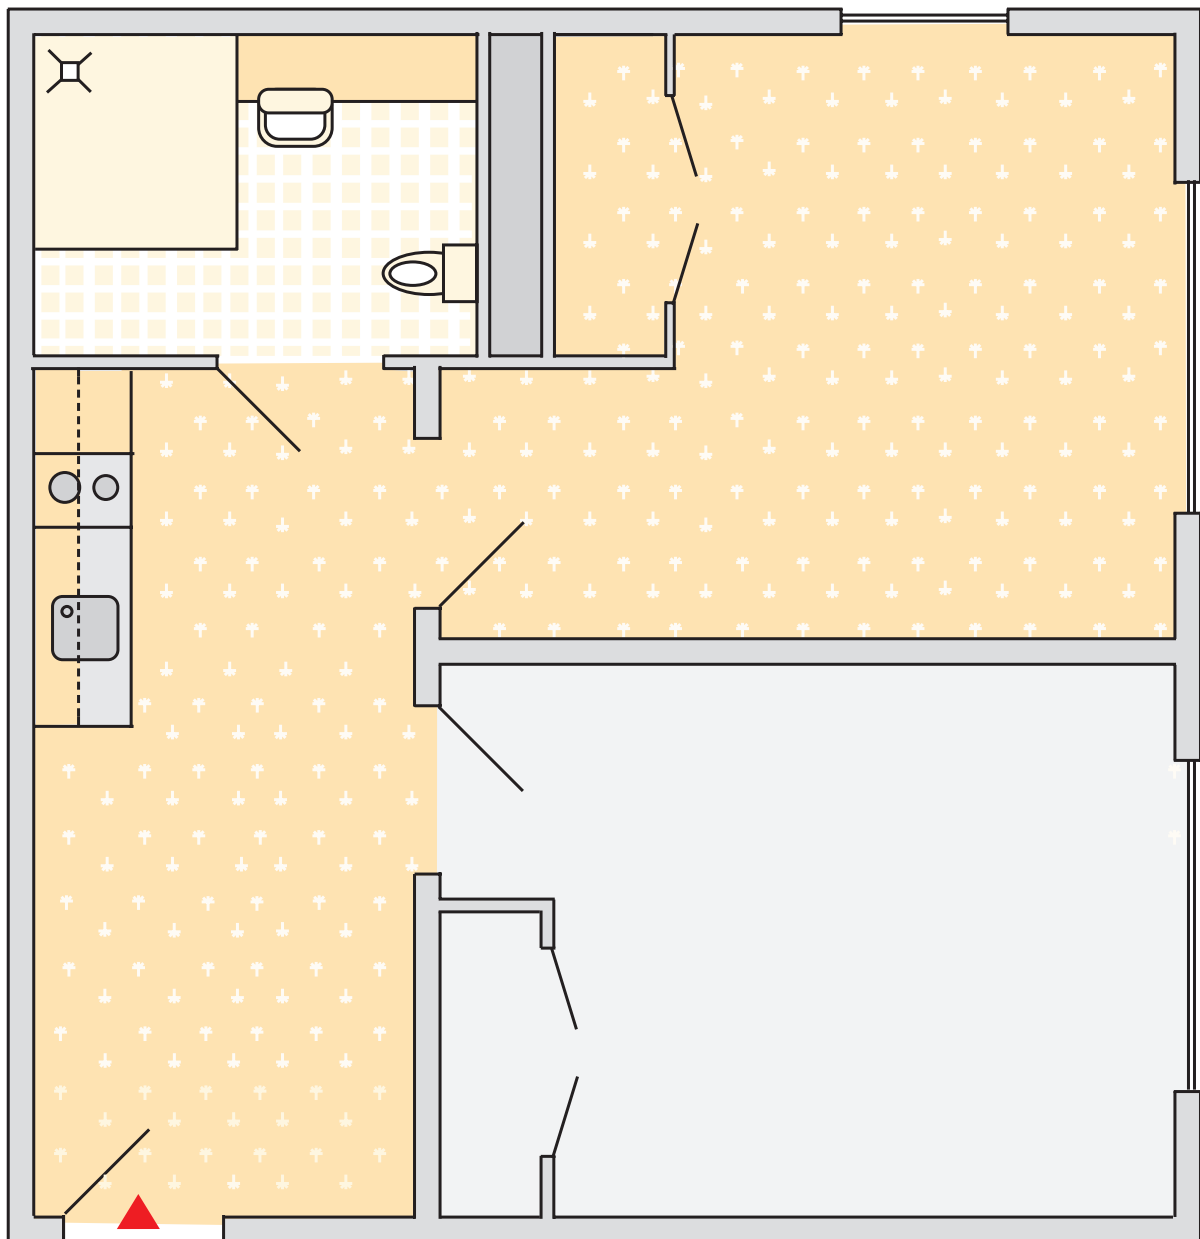

### ***Appartement***

*Größen Zimmer: ca. 12 m<sup>2</sup> bis 28 m<sup>2</sup>*

*Größe Gemeinschaftsfläche: ca. 5 m<sup>2</sup> bis 12 m<sup>2</sup>*

■ **Hinweis**

Mustergrundriss. Sie haben die Möglichkeit, Ihr Zimmer ganz nach Ihrem Geschmack zu gestalten. Bis auf das Bett und den dazugehörigen Nachtschrank kann die Einrichtung auf Wunsch um eigene Möbel ergänzt oder mit diesen ausgetauscht werden. Die Maßangaben können von Zimmer zu Zimmer variieren.