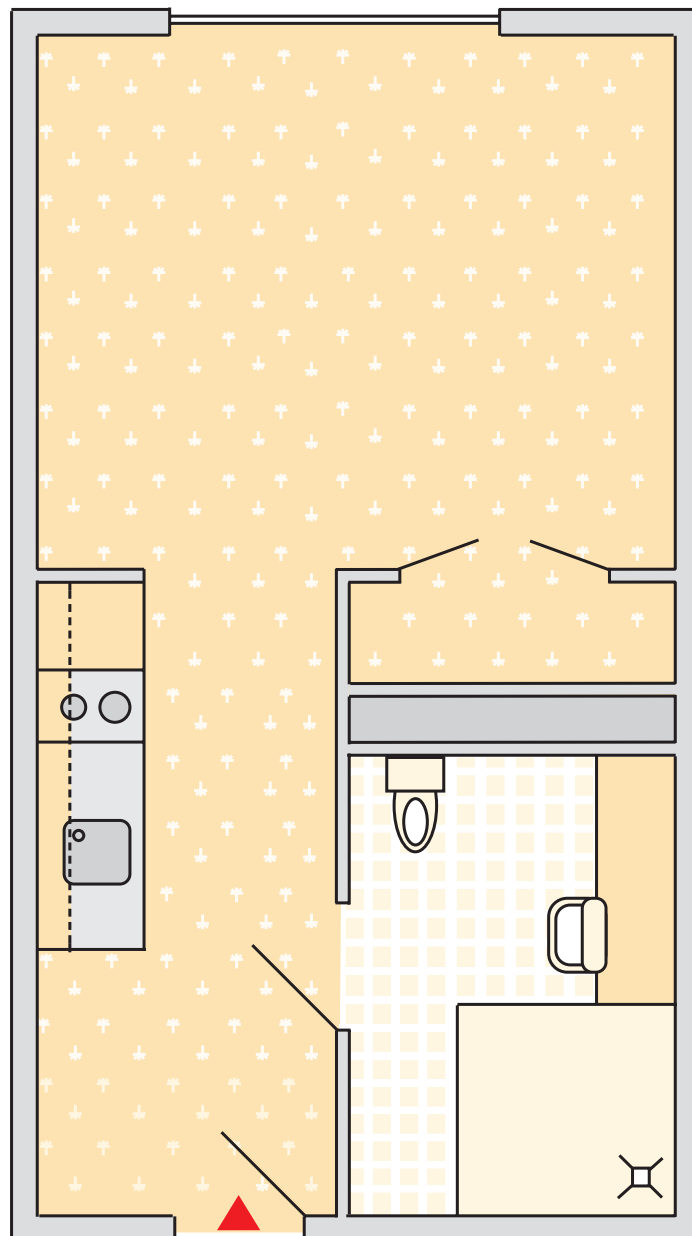

Kursana Villa Reinbek

Superior-Appartement

Größen: ca. 22 m² bis 41 m²

■ **Hinweis**

Mustergrundriss. Sie haben die Möglichkeit, Ihr Zimmer ganz nach Ihrem Geschmack zu gestalten. Bis auf das Bett und den dazugehörigen Nachtschrank kann die Einrichtung auf Wunsch um eigene Möbel ergänzt oder mit diesen ausgetauscht werden. Die Maßangaben können von Zimmer zu Zimmer variieren.