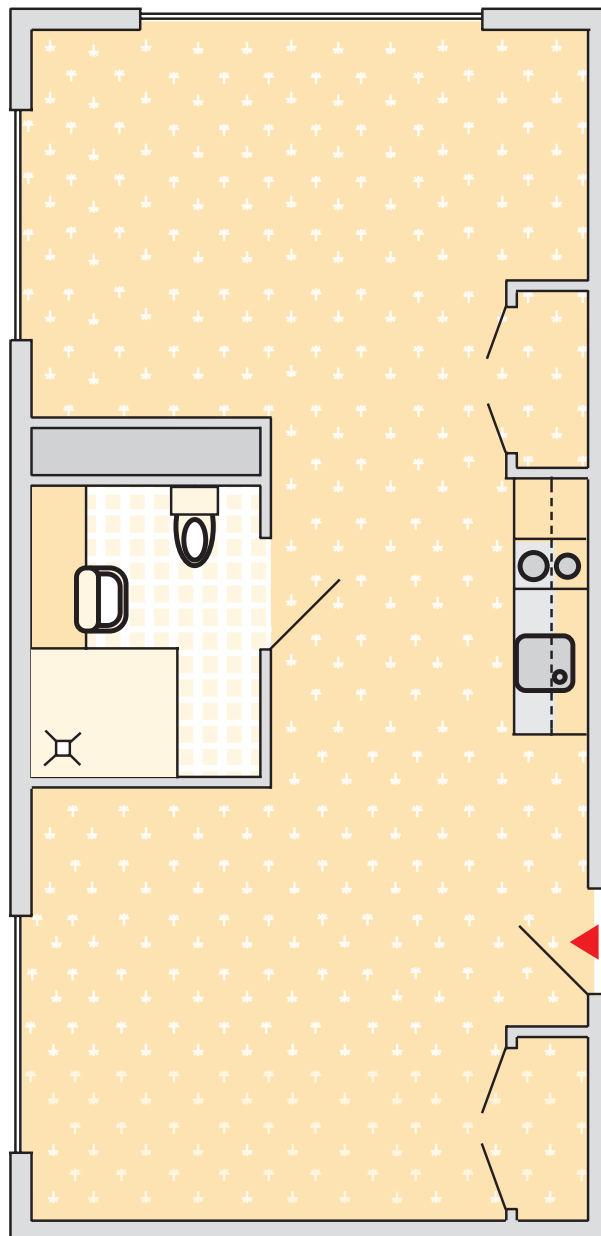

Kursana Villa Reinbek

Appart-Suite

Größen: ca. 31 m² bis 49 m²

■ Hinweis

Mustergrundriss. Sie haben die Möglichkeit, Ihr Zimmer ganz nach Ihrem Geschmack zu gestalten. Bis auf das Bett und den dazugehörigen Nachtschrank kann die Einrichtung auf Wunsch um eigene Möbel ergänzt oder mit diesen ausgetauscht werden. Die Maßangaben können von Zimmer zu Zimmer variieren.