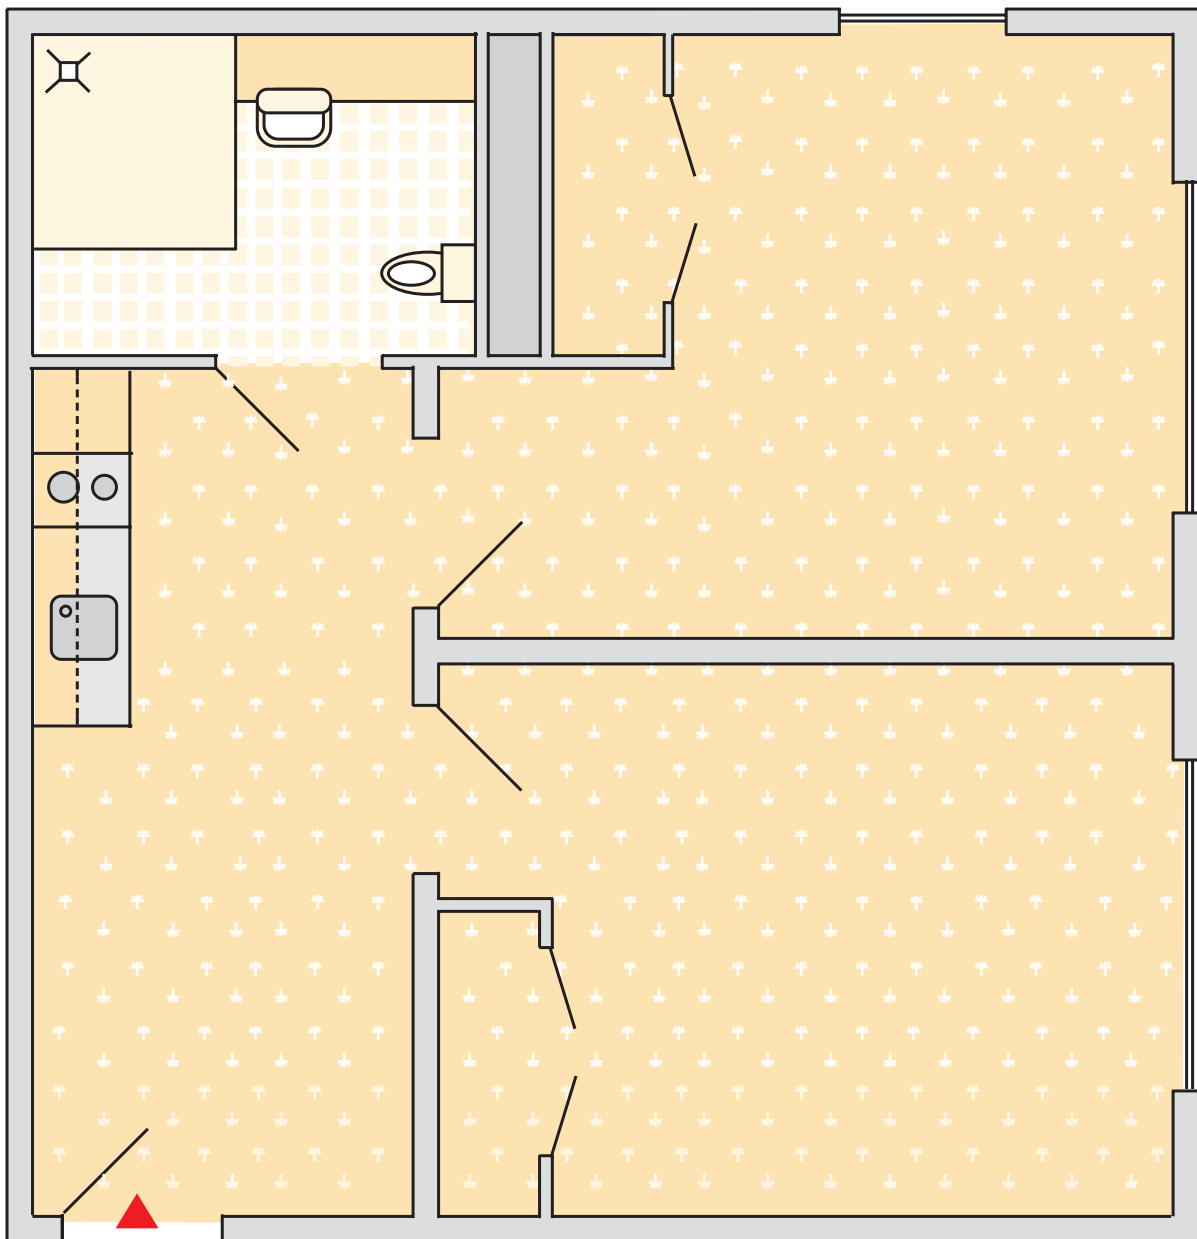

### *Superior-Suite*

*Größen: ca. 38 m<sup>2</sup> bis 67 m<sup>2</sup>*

■ **Hinweis**

Mustergrundriss. Sie haben die Möglichkeit, Ihr Zimmer ganz nach Ihrem Geschmack zu gestalten. Bis auf das Bett und den dazugehörigen Nachtschrank kann die Einrichtung auf Wunsch um eigene Möbel ergänzt oder mit diesen ausgetauscht werden. Die Maßangaben können von Zimmer zu Zimmer variieren.