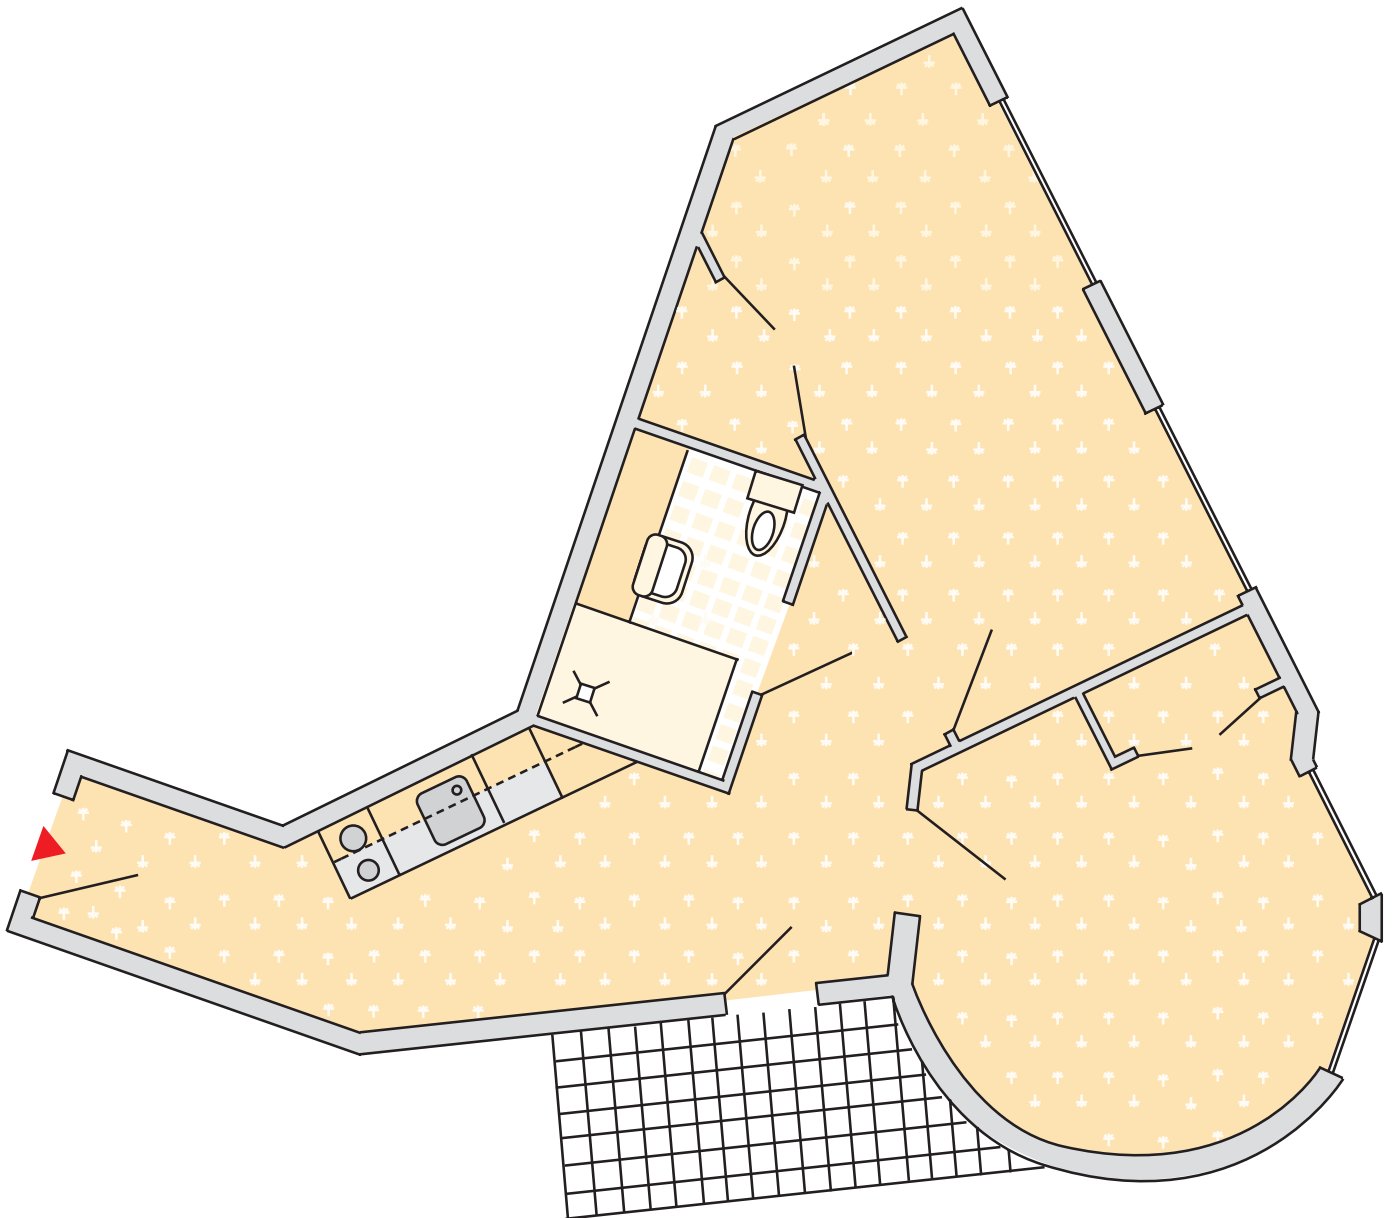

Kursana Villa Reinbek

Reinbek-Suite

Größen: ca. 54 m² bis 67 m²

■ Hinweis

Mustergrundriss. Sie haben die Möglichkeit, Ihr Zimmer ganz nach Ihrem Geschmack zu gestalten. Bis auf das Bett und den dazugehörigen Nachtschrank kann die Einrichtung auf Wunsch um eigene Möbel ergänzt oder mit diesen ausgetauscht werden. Die Maßangaben können von Zimmer zu Zimmer variieren.