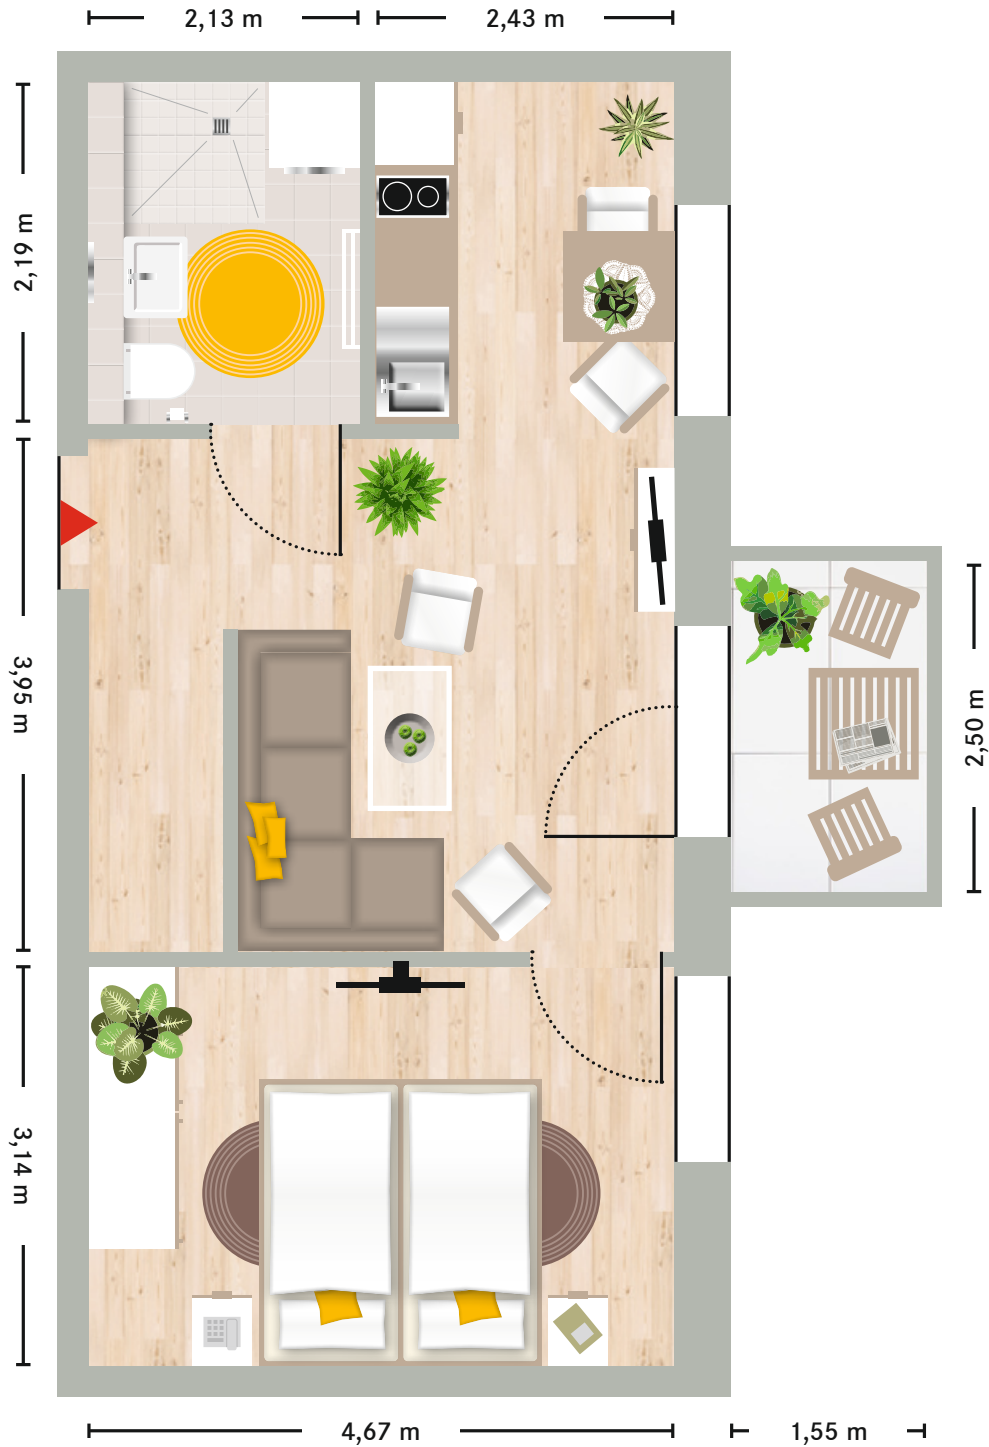

2 Zimmer-Wohnung ca. 46m², 2 Personen

■ Hinweis

Mustergrundriss einer 2 Zimmer-Wohnung. Sie können Ihre Wohnung ganz nach Ihrem Geschmack einrichten. Sie mieten die Wohnung unmöbliert, nur die Küchenzeile ist bereits eingebaut. Die Wohnungsgrößen und Maßangaben können von Wohnung zu Wohnung variieren.