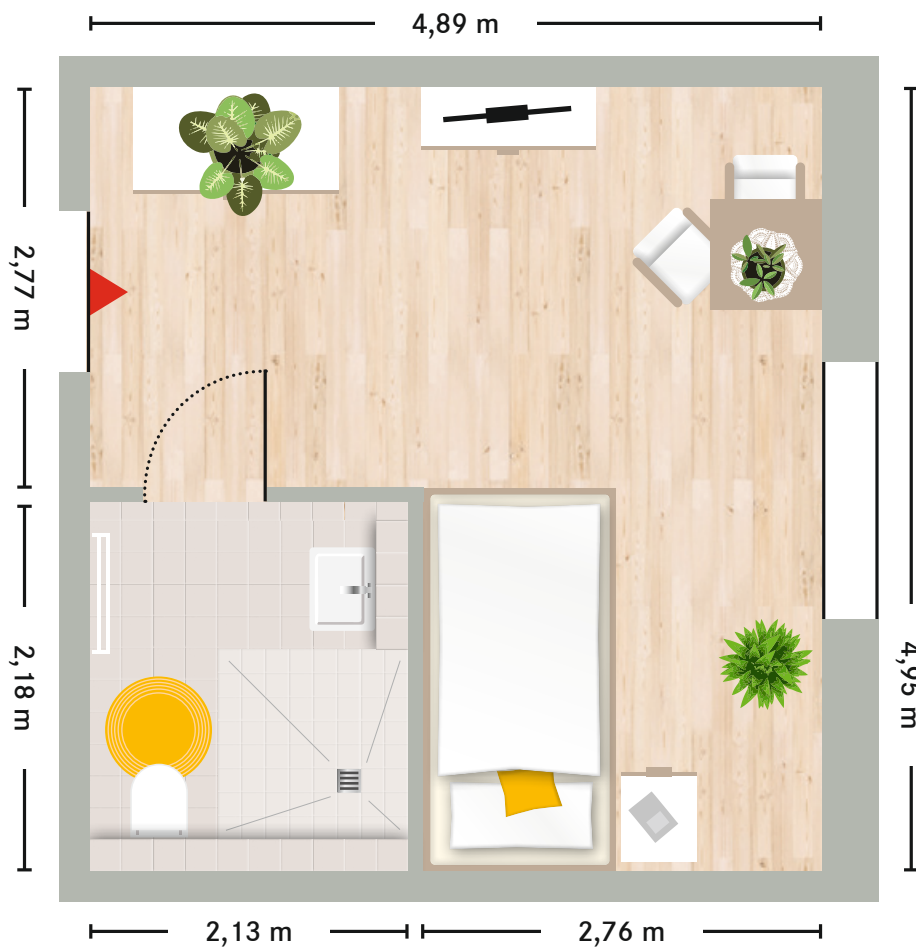

Wohngruppen für Menschen mit Demenz: Einzelzimmer mit Bad ca. 21m²

■ Hinweis

Sie haben die Möglichkeit, Ihr Zimmer ganz nach Ihrem Geschmack zu gestalten. Sie mieten das Zimmer unmöbliert. Die Maßangaben können von Zimmer zu Zimmer variieren.