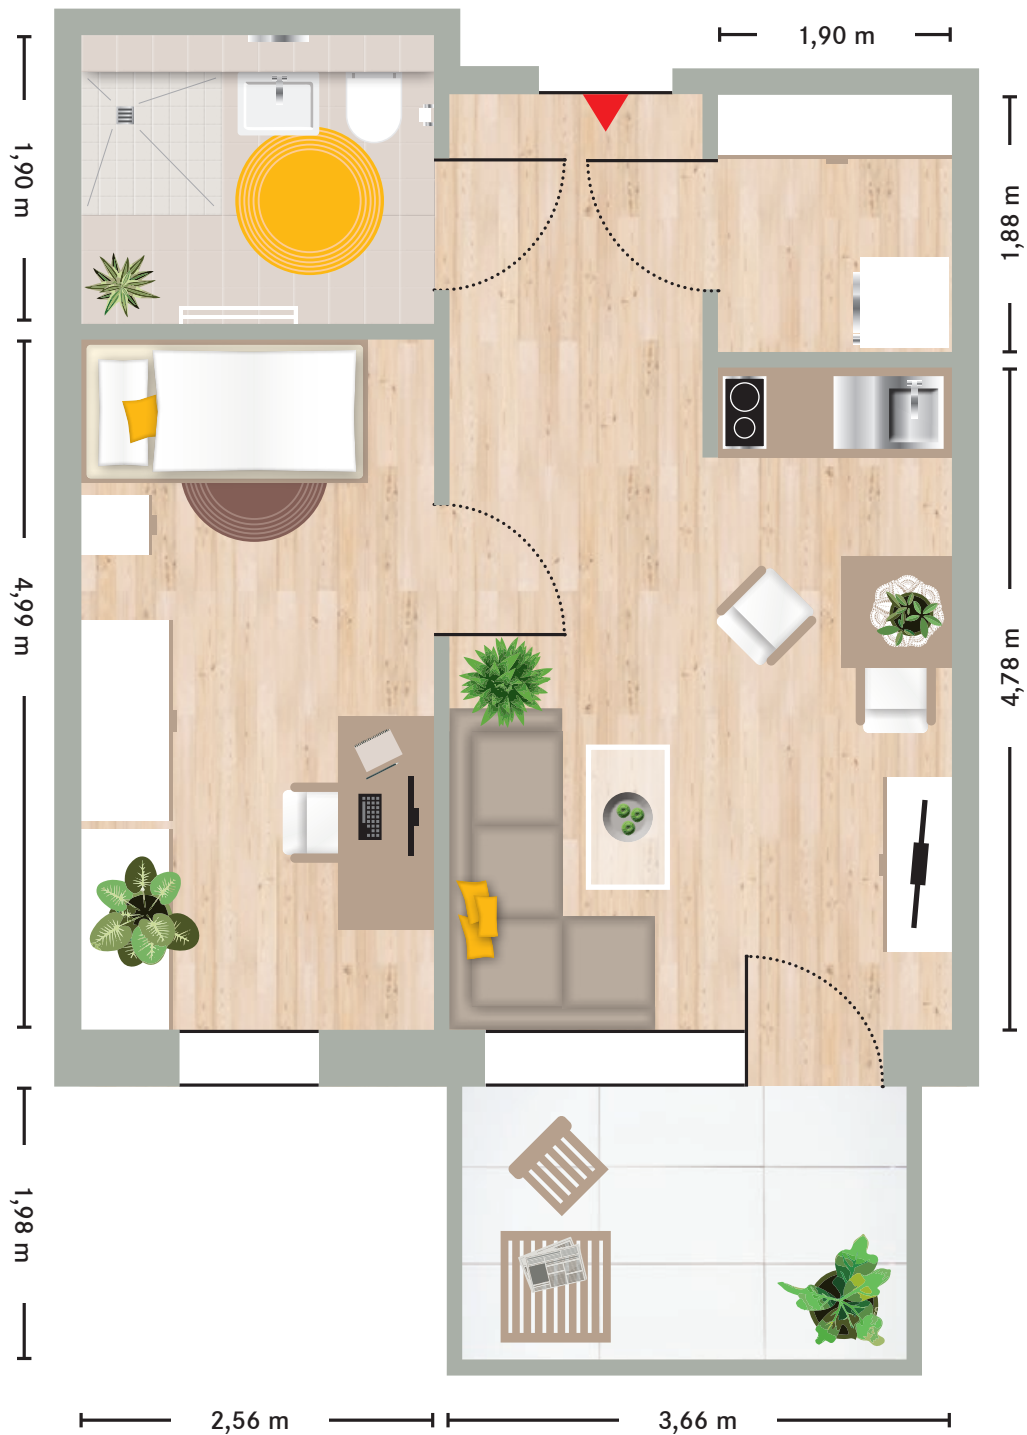

2 Zimmer-Wohnung ca. 46m²

■ Hinweis

Mustergrundriss einer 2 Zimmer-Wohnung. Sie können Ihre Wohnung ganz nach Ihrem Geschmack einrichten. Sie mieten die Wohnung unmöbliert, nur die Küchenzeile ist bereits eingebaut. Die Wohnungsgrößen und Maßangaben können von Wohnung zu Wohnung variieren.