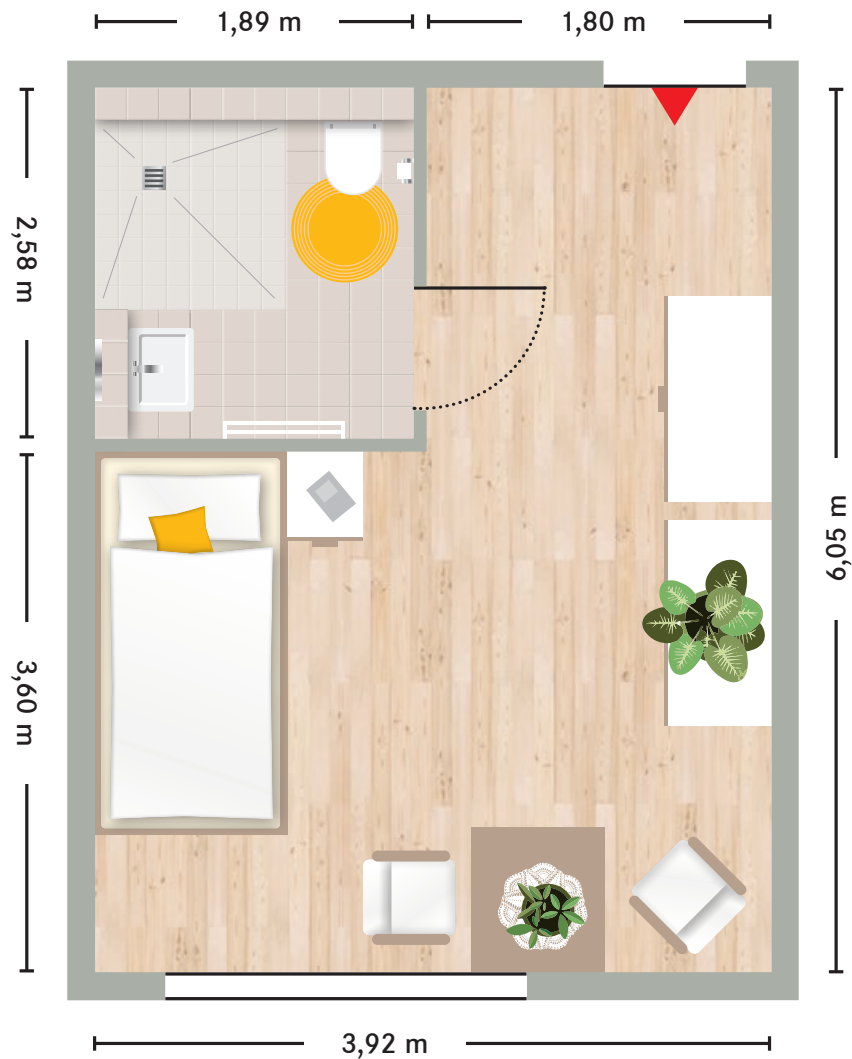

## Wohngruppen für Menschen mit Demenz: Einzelzimmer mit Bad ca. 25m<sup>2</sup>

### ■ Hinweis

Sie haben die Möglichkeit, Ihr Zimmer ganz nach Ihrem Geschmack zu gestalten. Sie mieten das Zimmer unmöbliert. Die Maßangaben können von Zimmer zu Zimmer variieren.